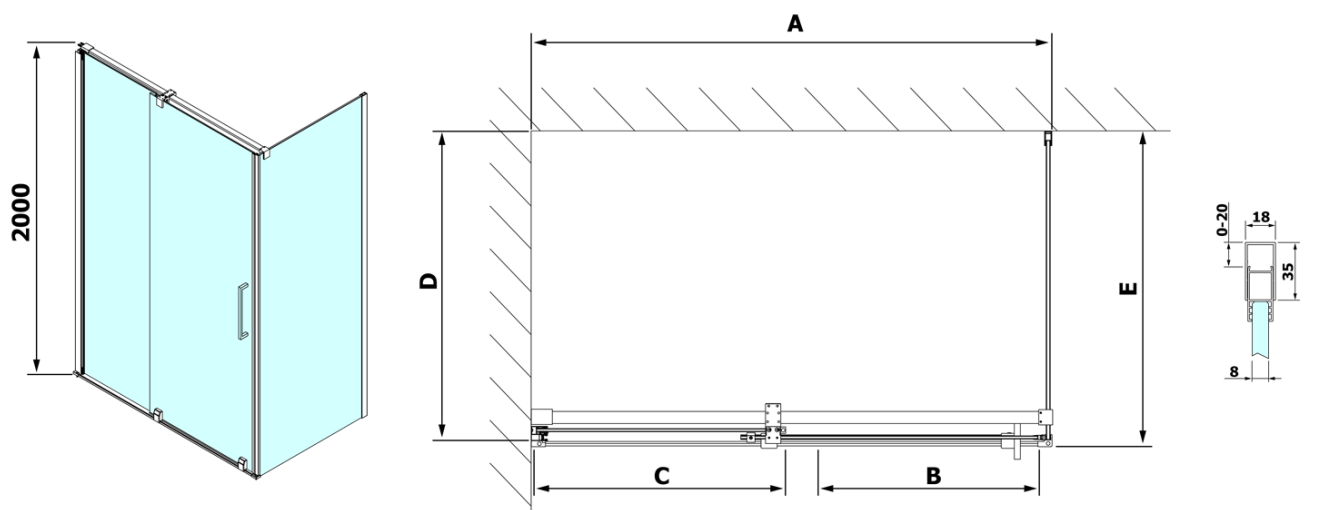

ROLLS obdĺžniková sprchová zástena 1100x1000 mm, L/P varianta, číre sklo

Objednací kód: RL1115RL3415

Základné informácie

Značka: Polysan
Séria: ROLLS

Rozmery

Šírka: 1100 mm
Výška: 2000 mm
Hĺbka: 1000 mm

Vlastnosti

Farba profilu: Chróm - Leštený hliník
Tvar: Obdĺžnikové zásteny
Typ otvárania: Posuvné
Smer otvárania: Univerzálne
Šírka vstupu: 425 mm
Typ výplne: Číre sklo
Úprava skla: Antidrop
Hrúbka skla: 8 mm
Vlastnosti: Bezrámové prevedenie
Hmotnosť / ks: 95.0 kg
Balenie: 2 ks
Záruka: 2 roky

Technický list

Model	D	E
RL3215	765-785	780-800
RL3315	865-885	880-900
RL3415	965-985	980-1000

Model	A	B	C
RL1115	1070-1110	425	~500
RL1215	1170-1210	475	~550
RL1315	1270-1310	525	~600
RL1415	1370-1410	575	~650
RL1515	1470-1510	625	~700
RL1615	1570-1610	675	~750