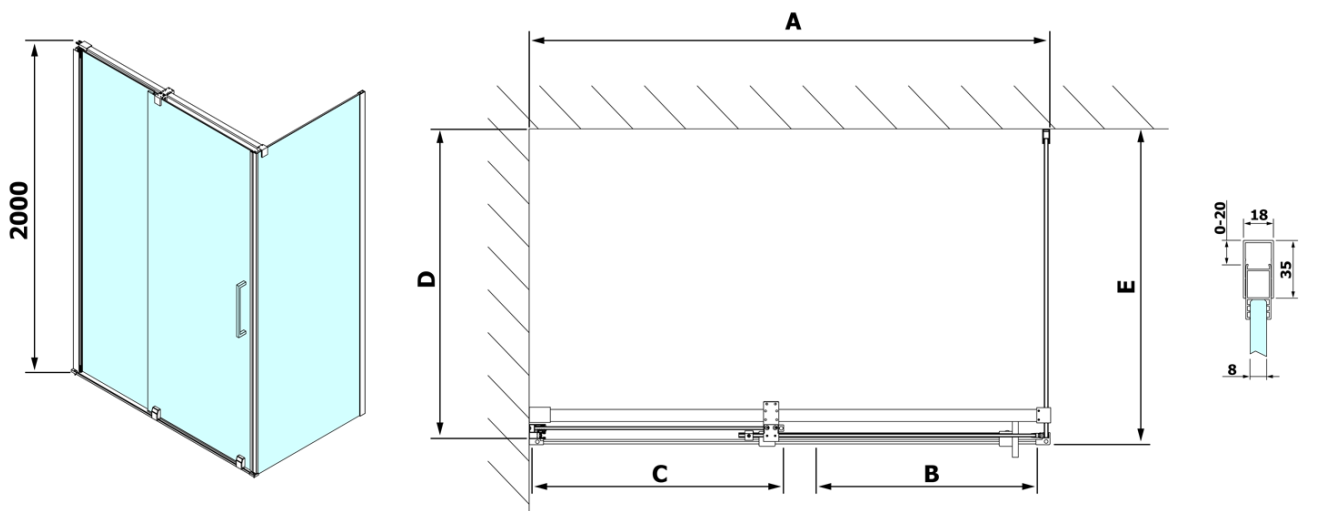

ROLLS obdĺžniková sprchová zástena 1100x1000 mm, L/P varianta, číre sklo

Objednací kód: RL1115RL3415

Základné informácie

Značka: Polysan

Séria: ROLLS

Rozmery

Šírka: 1100 mm

Výška: 2000 mm

Hĺbka: 1000 mm

Vlastnosti

Farba profilu: Chróm - Leštený hliník

Tvar: Obdĺžnikové zásteny

Typ otvárania: Posuvné

Smer otvárania: Univerzálne

Šírka vstupu: 425 mm

Typ výplne: Číre sklo

Magnetické tesnení ploché, sklo 8mm, 2000mm (Objednací kód: NDGV02)

ROLLS madlo (Objednací kód: NDRL-MADLO)

Spodné tesnenie pod pevné sklo 8mm, 1000mm (Objednací kód: NDRL03)

Zvislé tesnenie pre sklo 8mm, 2000mm (Objednací kód: NDRL02)

ROLLS L/P koncovky pojazďového profilu (Objednací kód: NDRL05)

Spodné tesnenie na dvere, sklo 8mm, 1000mm (Objednací kód: NDRL01)

ROLLS pojazdný profil (Objednací kód: NDRL04)

Technický list

Model	D	E
RL3215	765-785	780-800
RL3315	865-885	880-900
RL3415	965-985	980-1000