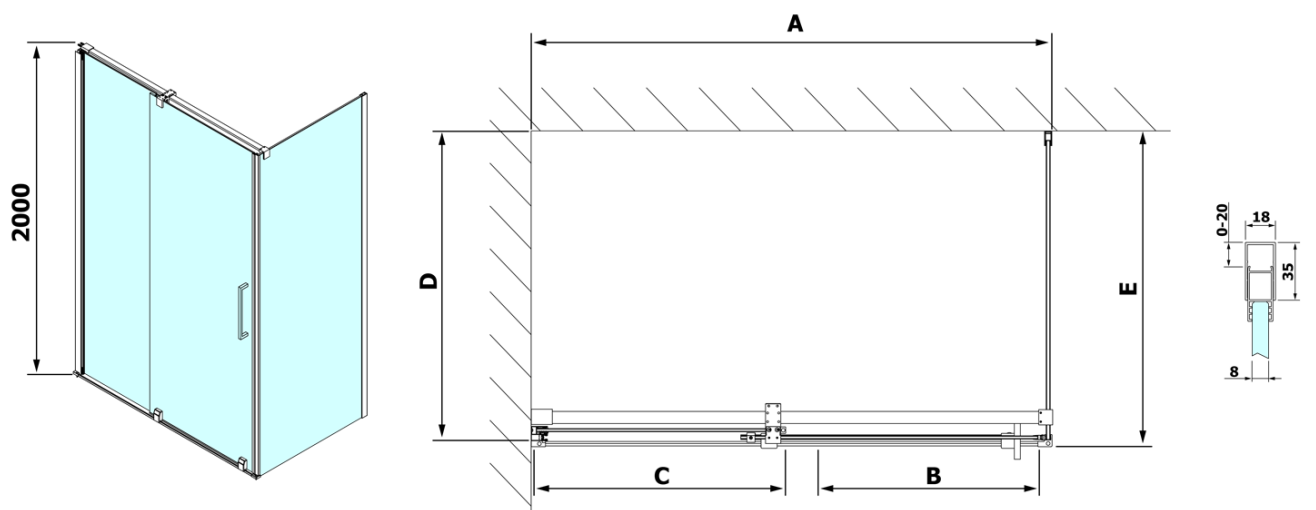

Technický list

Model	D	E
RL3215	765-785	780-800
RL3315	865-885	880-900
RL3415	965-985	980-1000

Model	A	B	C
RL1115	1070-1110	425	~500
RL1215	1170-1210	475	~550
RL1315	1270-1310	525	~600
RL1415	1370-1410	575	~650
RL1515	1470-1510	625	~700
RL1615	1570-1610	675	~750