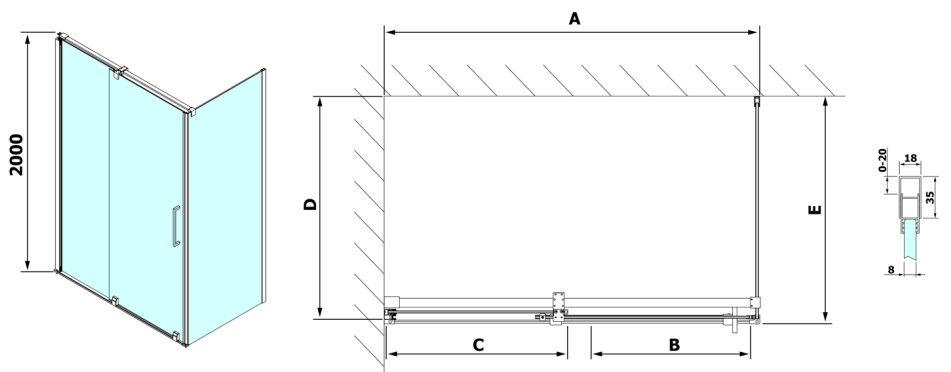

ROLLS obdĺžniková sprchová zástena 1100x900 mm, L/P varianta, číre sklo

Objednací kód: RL1115RL3315

Rozměry

Šírka: 1100 mm
Výška: 2000 mm
Hĺbka: 900 mm

Vlastnosti

Záruka: 2 roky

Technický list

Model	D	E
RL3215	765-785	780-800
RL3315	865-885	880-900
RL3415	965-985	980-1000

Model	A	B	C
RL1115	1070-1110	425	~500
RL1215	1170-1210	475	~550
RL1315	1270-1310	525	~600
RL1415	1370-1410	575	~650
RL1515	1470-1510	625	~700
RL1615	1570-1610	675	~750