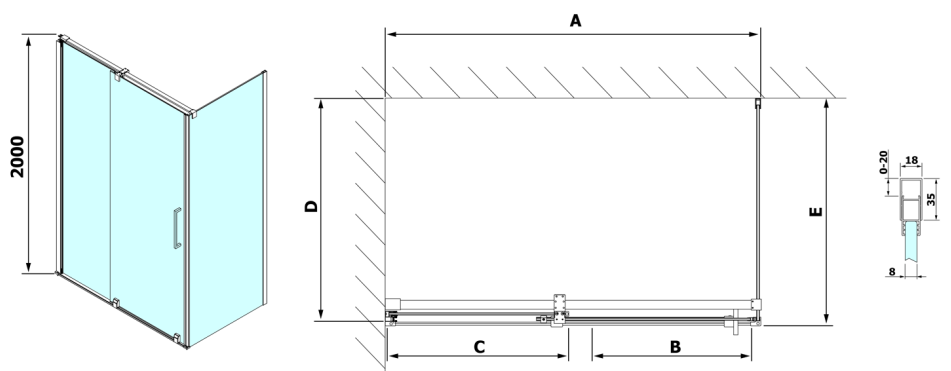

# ROLLS obdĺžniková sprchová zástena 1100x800 mm, L/P varianta, číre sklo

Objednací kód: RL1115RL3215

## Rozmery

Šírka: 1100 mm  
Výška: 2000 mm  
Hĺbka: 800 mm

## Technický list

Model	D	E
RL3215	765-785	780-800
RL3315	865-885	880-900
RL3415	965-985	980-1000

Model	A	B	C
RL1115	1070-1110	425	~500
RL1215	1170-1210	475	~550
RL1315	1270-1310	525	~600
RL1415	1370-1410	575	~650
RL1515	1470-1510	625	~700
RL1615	1570-1610	675	~750