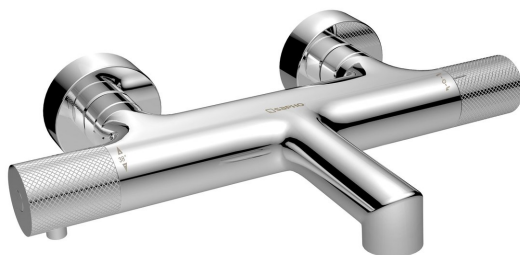

Objednací kód: WD010

## Základné informácie

Značka: Sapho  
Séria: SOLARIS

## Rozmery

Hĺbka: 181 mm

## Vlastnosti

Farba: Chróm  
Materiál: Mosadz  
Tvar: Kruhové  
Inštalácia: Nástenná 150 mm  
Druh ovládania: Termostat  
Druh prepínača na sprchu: Integrovaný v rukoväti  
Ostatné: HiTech Therm  
Hmotnosť / ks: 2.398 kg  
Balenie: 1 ks  
Záruka: 6 rokov