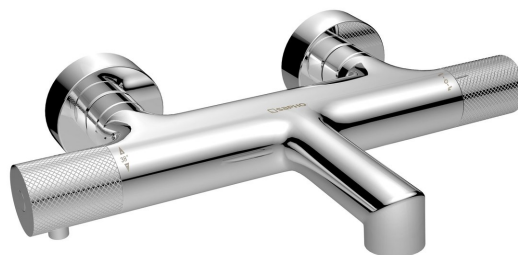

Objednací kód: WD010

Základné informácie

Značka: Sapho
Séria: SOLARIS

Rozmery

Hĺbka: 181 mm

Vlastnosti

Farba: Chróm
Materiál: Mosadz
Tvar: Kruhové
Inštalácia: Nástenná 150 mm
Druh ovládania: Termostat
Druh prepínača na sprchu: Integrovaný v rukoväti
Ostatné: HiTech Therm
Hmotnosť / ks: 2.398 kg
Balenie: 1 ks
Záruka: 6 rokov

Náhradné diely

Perlátor vonkajší závit M24x1, plast (Objednací kód: AERPL)
Rozeta 60/24 mm, výška 20mm, chróm (Objednací kód: RS211)
SOLARIS rukoväť prepínača, chróm (Objednací kód: WD010-2)
SOLARIS termostatická rukoväť, chróm (Objednací kód: WD010-1)
Prepínač (Objednací kód: NDMG410-1)
Perlátor M24x1 (Objednací kód: AERWS)
Termostatická kartuša (Objednací kód: KU474)