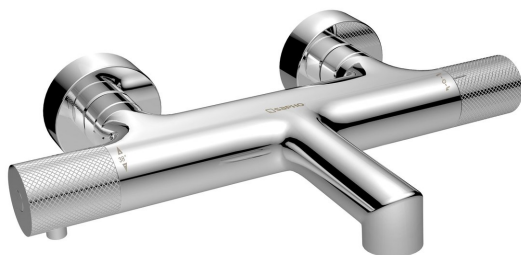

Objednací kód: WD010

## Základné informácie

Značka: Sapho  
Séria: SOLARIS

## Rozmery

Hĺbka: 181 mm

## Vlastnosti

Farba: Chróm  
Materiál: Mosadz  
Tvar: Kruhové  
Inštalácia: Nástenná 150 mm  
Druh ovládania: Termostat  
Druh prepínača na sprchu: Integrovaný v rukoväti  
Ostatné: HiTech Therm  
Hmotnosť / ks: 2.398 kg  
Balenie: 1 ks  
Záruka: 6 rokov