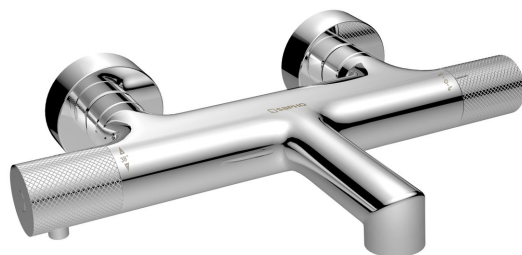

Objednací kód: WD010

Základné informácie

Značka: Sapho
Séria: SOLARIS

Rozmery

Hĺbka: 181 mm

Vlastnosti

Farba: Chróm
Materiál: Mosadz
Tvar: Kruhové
Inštalácia: Nástenná 150 mm
Druh ovládania: Termostat
Druh prepínača na sprchu: Integrovaný v rukoväti
Ostatné: HiTech Therm
Hmotnosť / ks: 2.398 kg
Balenie: 1 ks
Záruka: 6 rokov

Náhradné diely

Perlátor vonkajší závit M24x1, plast (Objednací kód: AERPL)
Rozeta 60/24 mm, výška 20mm, chróm (Objednací kód: RS211)
SOLARIS rukoväť prepínača, chróm (Objednací kód: WD010-2)
SOLARIS termostatická rukoväť, chróm (Objednací kód: WD010-1)
Prepínač (Objednací kód: NDMG410-1)
Perlátor M24x1 (Objednací kód: AERWS)
Termostatická kartuša (Objednací kód: KU474)