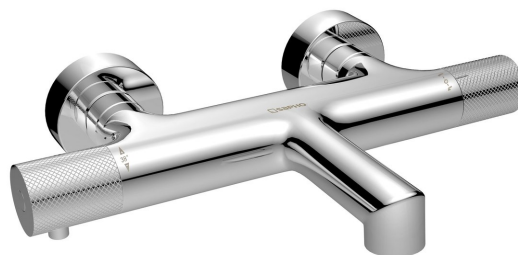

SOLARIS nástenná vaňová batéria, chróm

Objednací kód: WD010

Rozmery
Hĺbka: 181 mm

Vlastnosti

Farba: Chróm
Materiál: Mosadz
Záruka: 6 rokov

Technický list