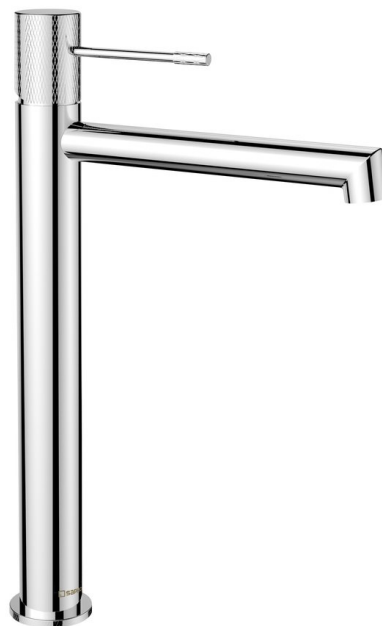

## SOLARIS stojanková umývadlová batéria bez výpuste, vysoká, chróm

Objednací kód: WD006

### Rozmery

Výška: 322 mm

Hĺbka: 173 mm

### Vlastnosti

Farba: Chróm

Materiál: Mosadz

Záruka: 6 rokov