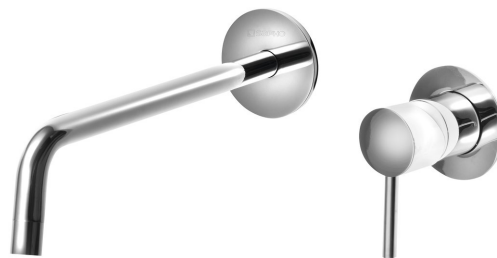

RHAPSODY podomietková dvojprvková umývadlová batéria, chróm

Objednací kód: 5553

Základné informácie

Značka: Sapho
Séria: RHAPSODY

Rozmery

Šírka: 170 mm
Výška: 75 mm
Hĺbka: 250 mm

Vlastnosti

Farba: Chróm
Materiál: Mosadz
Tvar: Kruhové
Inštalácia: Podomietková
Druh ovládania: Páka
Priemer kartuše: 35 mm
Hmotnosť / ks: 1.551 kg
Balenie: 1 ks
Záruka: 6 rokov