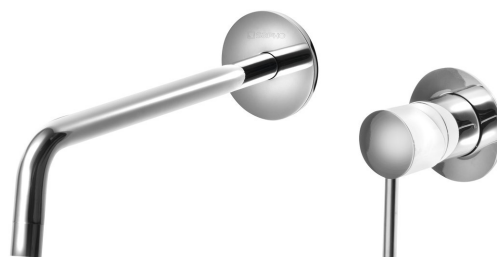

RHAPSODY podomietková dvojprvková umývadlová batéria, chróm

 **SAPHO**

Objednací kód: 5553

Základné informácie

Značka: Sapho
Séria: RHAPSODY

Rozmery

Šírka: 170 mm
Výška: 75 mm
Hĺbka: 250 mm

Vlastnosti

Farba: Chróm
Materiál: Mosadz
Tvar: Kruhové
Inštalácia: Podomietková
Druh ovládania: Páka
Priemer kartuše: 35 mm
Hmotnosť / ks: 1.551 kg
Balenie: 1 ks
Záruka: 6 rokov

Technický list