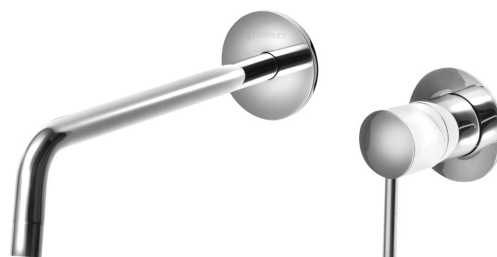

# RHAPSODY podomietková dvojprvková umývadlová batéria, chróm

 **SAPHO**

Objednací kód: 5553

## Základné informácie

Značka: Sapho  
Séria: RHAPSODY

## Rozmery

Šírka: 170 mm  
Výška: 75 mm  
Hĺbka: 250 mm

## Vlastnosti

Farba: Chróm  
Materiál: Mosadz  
Tvar: Kruhové  
Inštalácia: Podomietková  
Druh ovládania: Páka  
Priemer kartuše: 35 mm  
Hmotnosť / ks: 1.551 kg  
Balenie: 1 ks  
Záruka: 6 rokov

Technický list