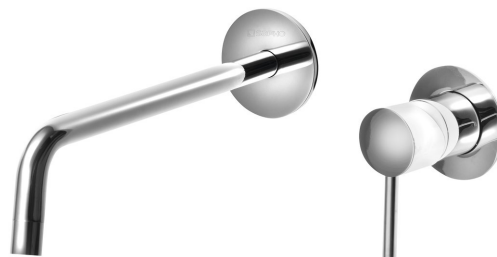

RHAPSODY podomietková dvojprvková umývadlová batéria, chróm

Objednací kód: 5553

Rozmery

Šírka: 170 mm
 Výška: 75 mm
 Hĺbka: 250 mm

Vlastnosti

Farba: Chróm
 Materiál: Mosadz
 Záruka: 6 rokov

Technický list