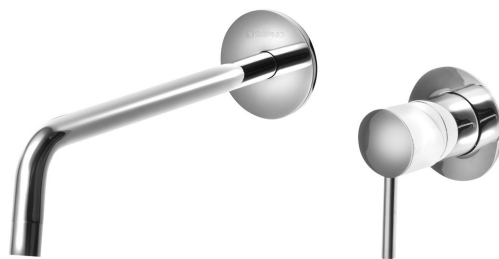

RHAPSODY podmietská dvojprvková umývadlová batéria, chróm

SAPHO

Objednací kód: 5553

Rozmery

Šírka: 170 mm
Výška: 75 mm
Hĺbka: 250 mm

Vlastnosti

Farba: Chróm
Materiál: Mosadz
Záruka: 6 rokov

Technický list