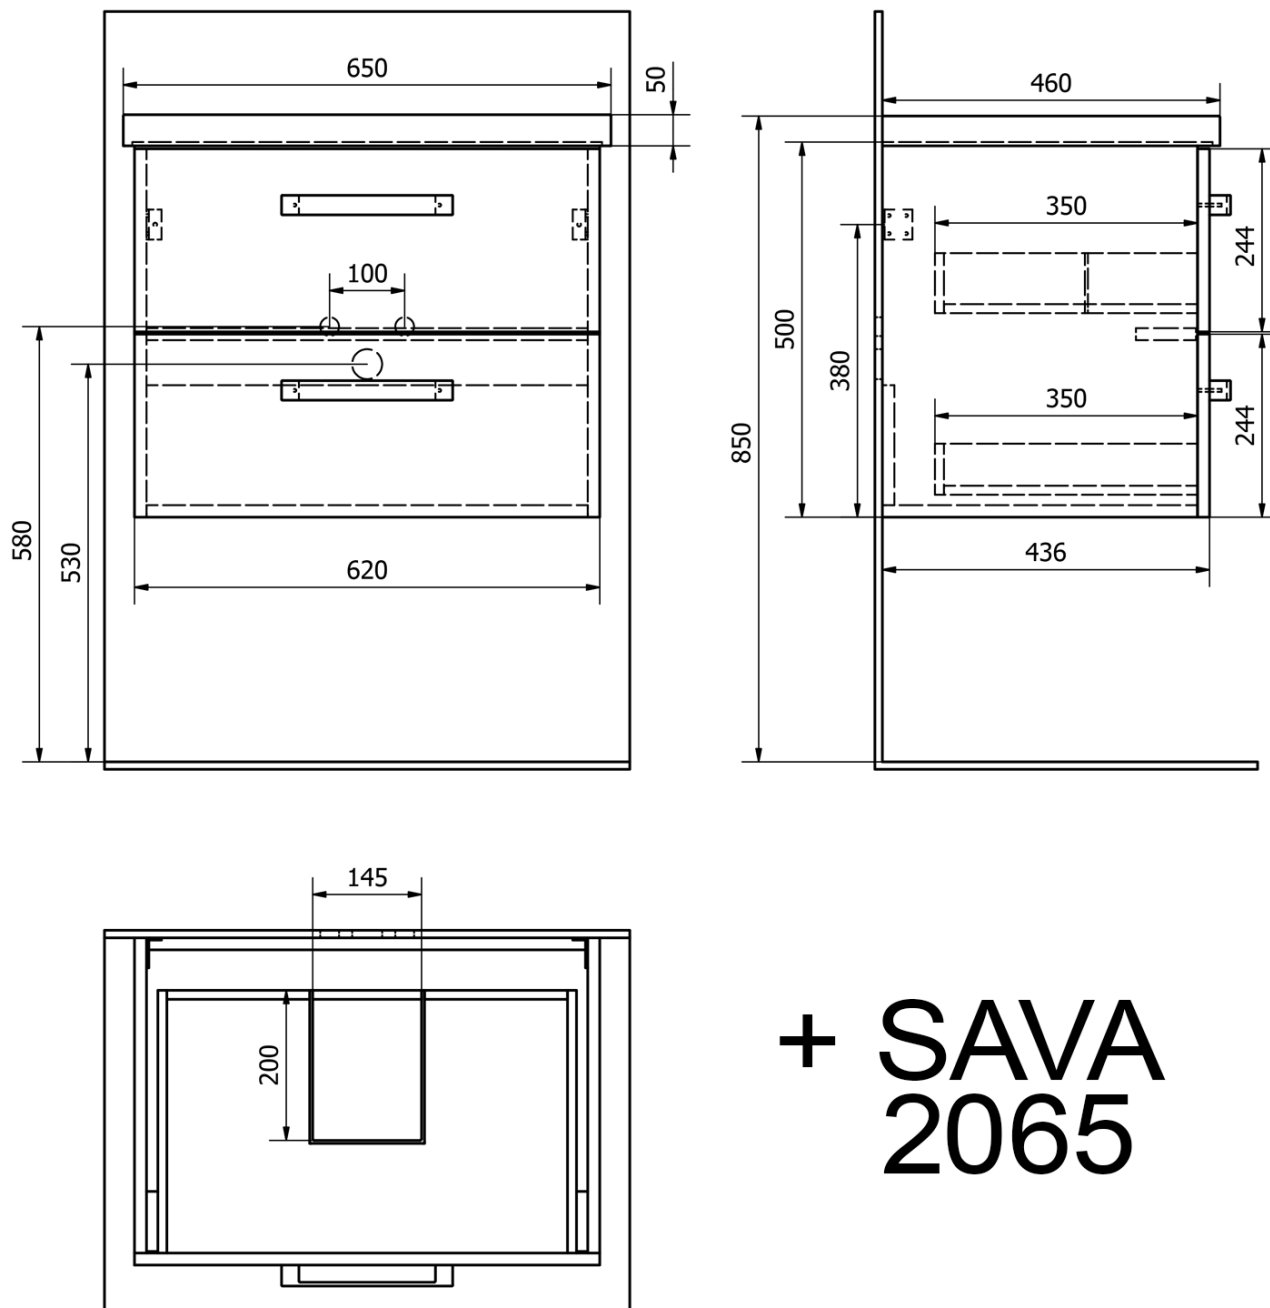

VEGA umývadlová skrinka 62x50x43,6cm, 2x zásuvka, biela

Objednací kód: VG064

Základné informácie

Značka: Aqualine

Séria: VEGA I

Rozmery

Šírka: 620 mm

Výška: 500 mm

Hĺbka: 436 mm

Vlastnosti

Farba: Biela

Materiál: MDF/lamino

Inštalácia: Závesné na stenu

Typ skrinky: Zásuvky

Typ umývadla: Klasické umývadlo

Výbava: Automatické dovretie

Balenie obsahuje: Úchytka

Balenie neobsahuje: Umývadlo

Hmotnosť / ks: 11.98 kg

Záruka: 2 roky

Odporúčame prikúpiť

1 ks SAVA 65 keramické umývadlo nábytkové 65x46cm, biela (Objednací kód: 2065)

Náhradné diely

VEGA kovová úchytka, 212/192mm, chróm (Objednací kód: PR1711)

Technický list

**+ ZUNO
9065**