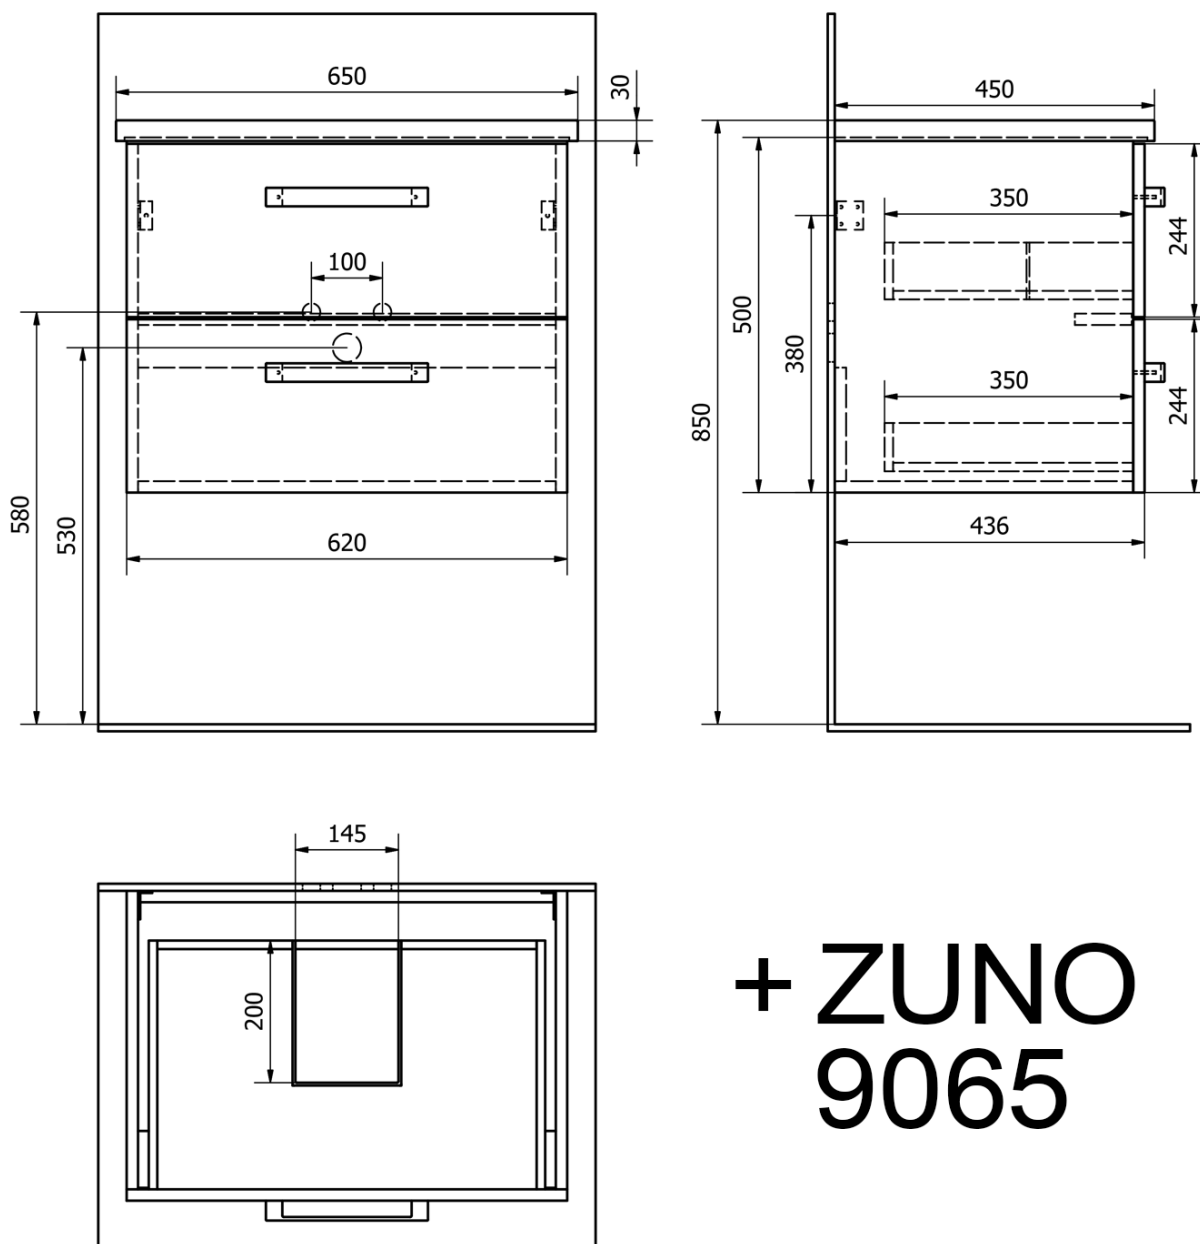

VEGA umývadlová skrinka 62x50x43,6cm, 2x zásuvka, biela

Objednací kód: VG064

Základné informácie

Značka: Aqualine

Séria: VEGA I

Rozmery

Šírka: 620 mm

Výška: 500 mm

Hĺbka: 436 mm

Vlastnosti

Farba: Biela

Materiál: MDF/lamino

Inštalácia: Závesné na stenu

Typ skrinky: Zásuvky

Typ umývadla: Klasické umývadlo

Výbava: Automatické dovretie

Balenie obsahuje: Úchytka

Balenie neobsahuje: Umývadlo

Hmotnosť / ks: 11.98 kg

Záruka: 2 roky

Odporúčame prikúpiť

1 ks SAVA 65 keramické umývadlo nábytkové 65x46cm, biela (Objednací kód: 2065)

Náhradné diely

VEGA kovová úchytka, 212/192mm, chróm (Objednací kód: PR1711)

Technický list

**+ ZUNO
9065**