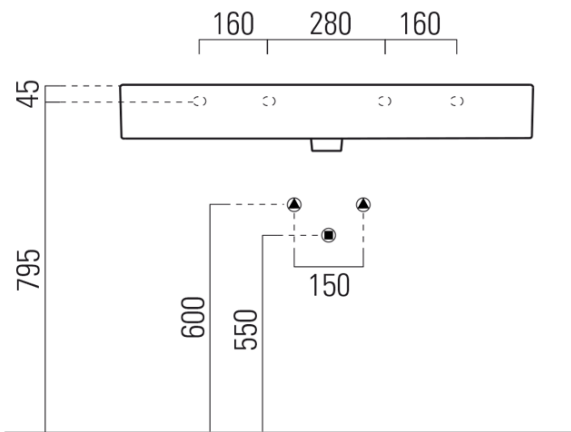

Objednací kód: 9423111

Základné informácie

Značka: GSI
Séria: KUBE X

Rozmery

Šírka: 1000 mm
Výška: 160 mm
Hĺbka: 470 mm

Vlastnosti

Farba: Biela
Materiál: Keramika
Inštalácia: Na postavenie, Nástenné-skrutky
Typ umývadla: Klasické umývadlo
Počet otvorov pre batériu: 1 otvor
Prepad: ÁNO
Tvar: Obdĺžnik
Výbava: ExtraGlaze
Hmotnosť / ks: 28.2 kg
Balenie: 1 ks
Záruka: 2 roky

Odporúčame prikúpiť

1 ks GSI umývadlová výpust 5/4", click-clack, keramická zátka, 5-65mm, biela (Objednací kód: PCS11)

Technický list

* Taglio sul mobile
Furniture's cut