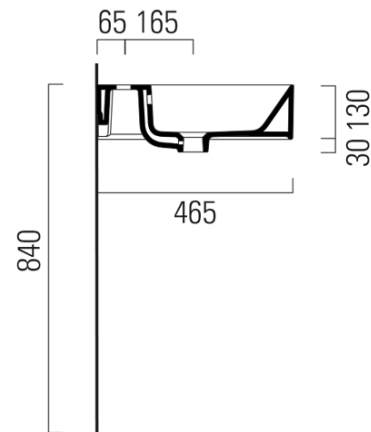

Objednací kód: 9423111

Základné informácie

Značka: GSI
Séria: KUBE X

Rozmery

Šírka: 1000 mm
Výška: 160 mm
Hĺbka: 470 mm

Vlastnosti

Farba: Biela
Materiál: Keramika
Inštalácia: Na postavenie, Nástenné-skrutky
Typ umývadla: Klasické umývadlo
Počet otvorov pre batériu: 1 otvor
Prepad: ÁNO
Tvar: Obdĺžnik
Výbava: ExtraGlaze
Hmotnosť / ks: 28.2 kg
Balenie: 1 ks
Záruka: 2 roky

Odporúčame prikúpiť

1 ks GSI umývadlová výpust 5/4", click-clack, keramická zátka, 5-65mm, biela (Objednací kód: PCS11)

Technický list

* Taglio sul mobile
Furniture's cut