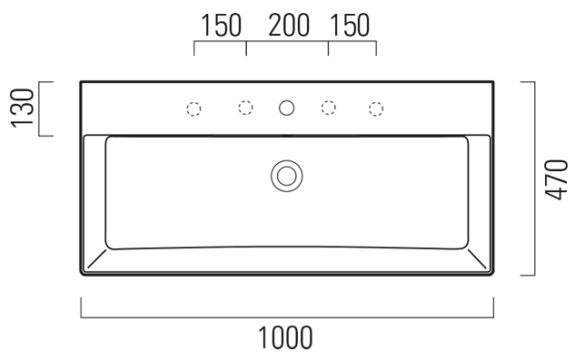

Objednací kód: 9423111

Základné informácie

Značka: GSI
Séria: KUBE X

Rozmery

Šírka: 1000 mm
Výška: 160 mm
Hĺbka: 470 mm

Vlastnosti

Farba: Biela
Materiál: Keramika
Inštalácia: Na postavenie, Nástenné-skrutky
Typ umývadla: Klasické umývadlo
Počet otvorov pre batériu: 1 otvor
Prepad: ÁNO
Tvar: Obdĺžnik
Výbava: ExtraGlaze
Hmotnosť / ks: 28.2 kg
Balenie: 1 ks
Záruka: 2 roky

Odporúčame prikúpiť

1 ks GSI umývadlová výpust 5/4", click-clack, keramická zátka, 5-65mm, biela (Objednací kód: PCS11)

Technický list

* Taglio sul mobile
Furniture's cut