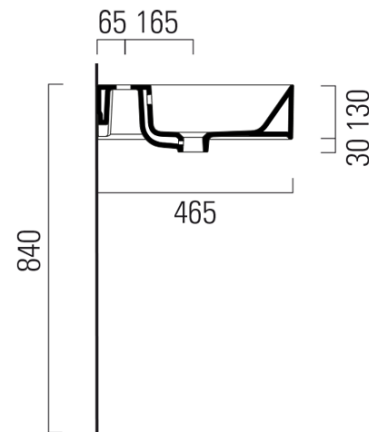

Objednací kód: 9423111

Základné informácie

Značka: GSI
Séria: KUBE X

Rozmery

Šírka: 1000 mm
Výška: 160 mm
Hĺbka: 470 mm

Vlastnosti

Farba: Biela
Materiál: Keramika
Inštalácia: Na postavenie, Nástenné-skrutky
Typ umývadla: Klasické umývadlo
Počet otvorov pre batériu: 1 otvor
Prepad: ÁNO
Tvar: Obdĺžnik
Výbava: ExtraGlaze
Hmotnosť / ks: 28.2 kg
Balenie: 1 ks
Záruka: 2 roky

Odporúčame prikúpiť

1 ks GSI umývadlová výpust 5/4", click-clack, keramická zátka, 5-65mm, biela (Objednací kód: PCS11)

Technický list

* Taglio sul mobile
Furniture's cut