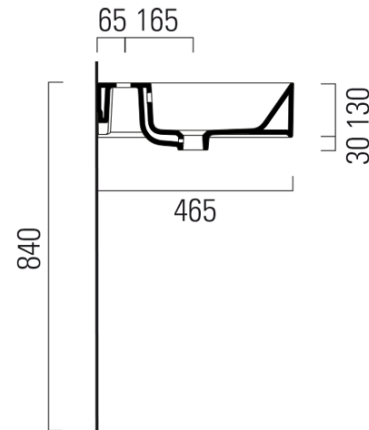

## Rozmery

Šírka: 1000 mm  
Výška: 160 mm  
Hĺbka: 470 mm

## Vlastnosti

Farba: Biela  
Materiál: Keramika  
Inštalácia: Na postavenie, Nástenné-skrutky  
Typ umývadla: Klasické umývadlo  
Počet otvorov pre batériu: 1 otvor  
Prepad: ÁNO  
Tvar: Obdĺžnik  
Výbava: ExtraGlaze  
Hmotnosť / ks: 28.2 kg  
Balenie: 1 ks  
Záruka: 2 roky

## Odporúčame prikúpiť

1 ks GSI umývadlová výpusť 5/4", click-clack, keramická zátka, biela (Objednací kód: PCS11)

Technický list

\* Taglio sul mobile  
Furniture's cut