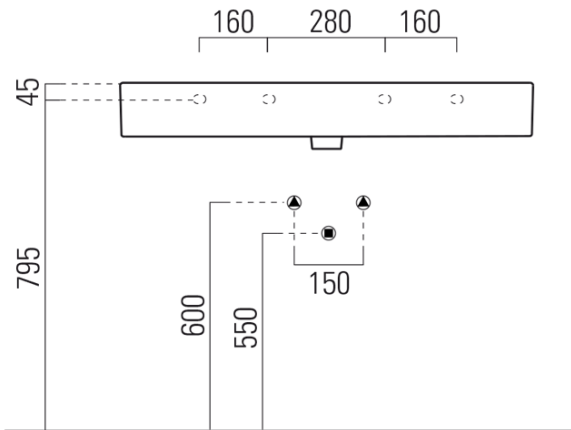

## Rozmery

Šírka: 1000 mm  
Výška: 160 mm  
Hĺbka: 470 mm

## Vlastnosti

Farba: Biela  
Materiál: Keramika  
Inštalácia: Na postavenie, Nástenné-skrutky  
Typ umývadla: Klasické umývadlo  
Počet otvorov pre batériu: 1 otvor  
Prepad: ÁNO  
Tvar: Obdĺžnik  
Výbava: ExtraGlaze  
Hmotnosť / ks: 28.2 kg  
Balenie: 1 ks  
Záruka: 2 roky

## Odporúčame prikúpiť

1 ks GSI umývadlová výpusť 5/4", click-clack, keramická zátka, biela (Objednací kód: PCS11)

Technický list

\* Taglio sul mobile  
Furniture's cut