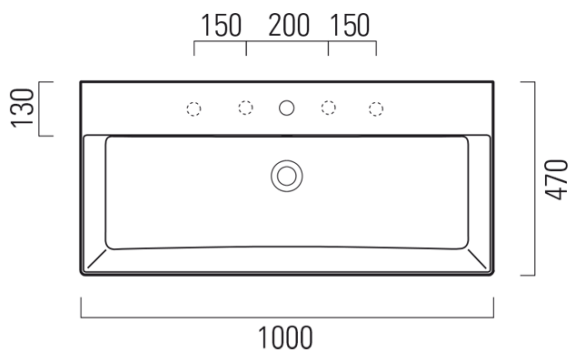

## Rozmery

Šírka: 1000 mm  
Výška: 160 mm  
Hĺbka: 470 mm

## Vlastnosti

Farba: Biela  
Materiál: Keramika  
Inštalácia: Na postavenie, Nástenné-skrutky  
Typ umývadla: Klasické umývadlo  
Počet otvorov pre batériu: 1 otvor  
Prepad: ÁNO  
Tvar: Obdĺžnik  
Výbava: ExtraGlaze  
Hmotnosť / ks: 28.2 kg  
Balenie: 1 ks  
Záruka: 2 roky

## Odporúčame prikúpiť

1 ks GSI umývadlová výpusť 5/4", click-clack, keramická zátka, biela (Objednací kód: PCS11)

Technický list

\* Taglio sul mobile  
Furniture's cut