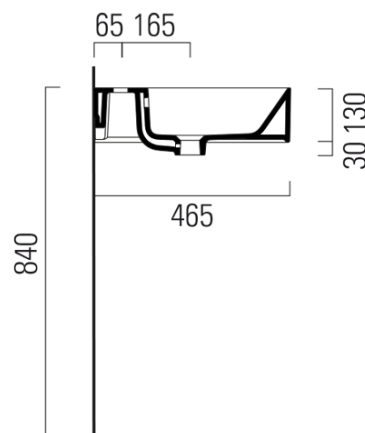

Objednací kód: 9423111

Základné informácie

Značka: GSI
Séria: KUBE X

Rozmery

Šírka: 1000 mm
Výška: 160 mm
Hĺbka: 470 mm

Vlastnosti

Farba: Biela
Materiál: Keramika
Inštalácia: Na postavenie, Nástenné-skrutky
Typ umývadla: Klasické umývadlo
Počet otvorov pre batériu: 1 otvor
Prepad: ÁNO
Tvar: Obdĺžnik
Výbava: ExtraGlaze
Hmotnosť / ks: 28.2 kg
Balenie: 1 ks
Záruka: 2 roky

Odporúčame prikúpiť

1 ks GSI umývadlová výpust 5/4", click-clack, keramická zátka, 5-65mm, biela (Objednací kód: PCS11)

Technický list

* Taglio sul mobile
Furniture's cut