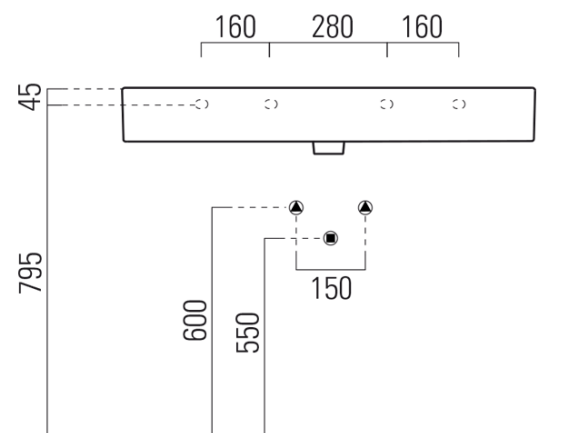

Objednací kód: 9423111

Základné informácie

Značka: GSI
Séria: KUBE X

Rozmery

Šírka: 1000 mm
Výška: 160 mm
Hĺbka: 470 mm

Vlastnosti

Farba: Biela
Materiál: Keramika
Inštalácia: Na postavenie, Nástenné-skrutky
Typ umývadla: Klasické umývadlo
Počet otvorov pre batériu: 1 otvor
Prepad: ÁNO
Tvar: Obdĺžnik
Výbava: ExtraGlaze
Hmotnosť / ks: 28.2 kg
Balenie: 1 ks
Záruka: 2 roky

Odporúčame prikúpiť

1 ks GSI umývadlová výpust 5/4", click-clack, keramická zátka, 5-65mm, biela (Objednací kód: PCS11)

Technický list

* Taglio sul mobile
Furniture's cut