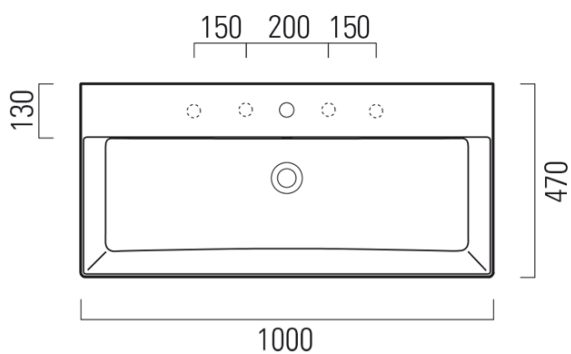

Objednací kód: 9423111

Základné informácie

Značka: GSI
Séria: KUBE X

Rozmery

Šírka: 1000 mm
Výška: 160 mm
Hĺbka: 470 mm

Vlastnosti

Farba: Biela
Materiál: Keramika
Inštalácia: Na postavenie, Nástenné-skrutky
Typ umývadla: Klasické umývadlo
Počet otvorov pre batériu: 1 otvor
Prepad: ÁNO
Tvar: Obdĺžnik
Výbava: ExtraGlaze
Hmotnosť / ks: 28.2 kg
Balenie: 1 ks
Záruka: 2 roky

Odporúčame prikúpiť

1 ks GSI umývadlová výpust 5/4", click-clack, keramická zátka, 5-65mm, biela (Objednací kód: PCS11)

Technický list

* Taglio sul mobile
Furniture's cut