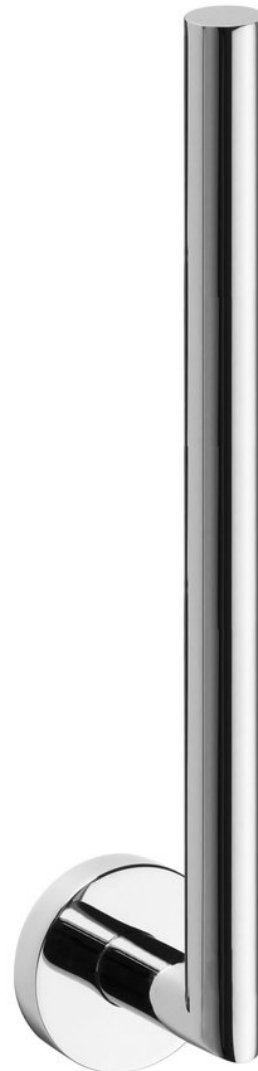

Objednací kód: XR707

Základné informácie

Značka: Sapho
Séria: X-ROUND

Rozmery

Šírka: 54 mm
Výška: 315 mm
Hĺbka: 65 mm

Vlastnosti

Farba: Chróm
Materiál: Mosadz
Tvar: Kruhové
Druh: Držiak toal. papiera
Inštalácia: Lepenie, Vrtanie
Hmotnosť / ks: 0.3 kg
Balenie: 1 ks
Záruka: 10 rokov

Odporúčame prikúpiť

1 ks Upevňovacia sada na lepenie 2ks (Objednací kód: MS287)

Technický list