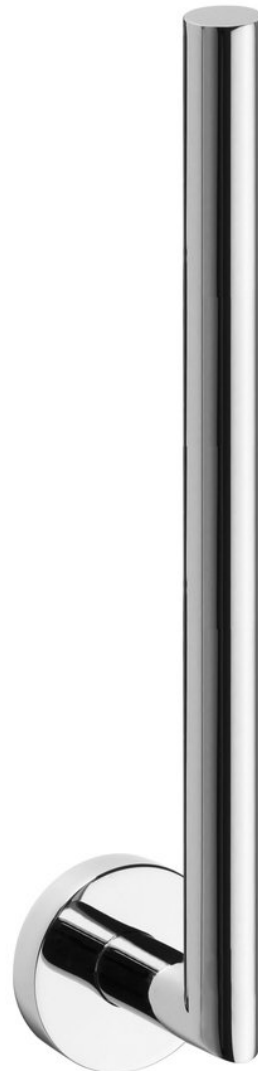

Objednací kód: XR707

**Základné informácie**

Značka: Sapho  
Séria: X-ROUND

**Rozmery**

Šírka: 54 mm  
Výška: 315 mm  
Hĺbka: 65 mm

**Vlastnosti**

Farba: Chróm  
Materiál: Mosadz  
Tvar: Kruhové  
Druh: Držiak toal. papiera  
Inštalácia: Lepenie, Vrtanie  
Hmotnosť / ks: 0.3 kg  
Balenie: 1 ks  
Záruka: 10 rokov

**Odporúčame prikúpiť**

1 ks Upevňovacia sada na lepenie 2ks (Objednací kód: MS287)