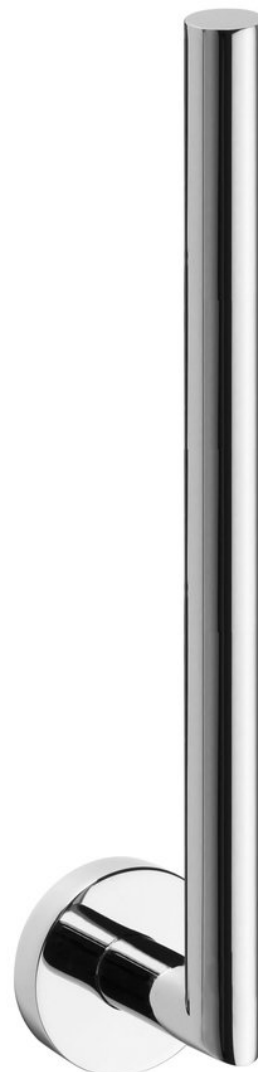

Objednací kód: XR707

**Základné informácie**

Značka: Sapho  
Séria: X-ROUND

**Rozmery**

Šírka: 54 mm  
Výška: 315 mm  
Hĺbka: 65 mm

**Vlastnosti**

Farba: Chróm  
Materiál: Mosadz  
Tvar: Kruhové  
Druh: Držiak toal. papiera  
Inštalácia: Lepenie, Vrtanie  
Hmotnosť / ks: 0.3 kg  
Balenie: 1 ks  
Záruka: 10 rokov

**Odporúčame prikúpiť**

1 ks Upevňovacia sada na lepenie 2ks (Objednací kód: MS287)