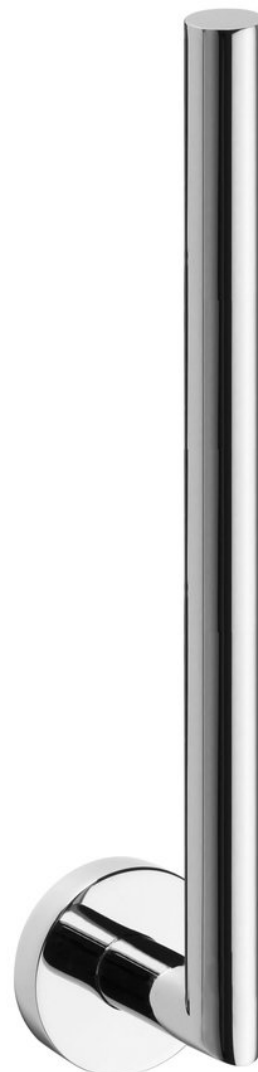

Objednací kód: XR707

Základné informácie

Značka: Sapho
Séria: X-ROUND

Rozmery

Šírka: 54 mm
Výška: 315 mm
Hĺbka: 65 mm

Vlastnosti

Farba: Chróm
Materiál: Mosadz
Tvar: Kruhové
Druh: Držiak toal. papiera
Inštalácia: Lepenie, Vrtanie
Hmotnosť / ks: 0.3 kg
Balenie: 1 ks
Záruka: 10 rokov

Odporúčame prikúpiť

1 ks Upevňovacia sada na lepenie 2ks (Objednací kód: MS287)

Technický list