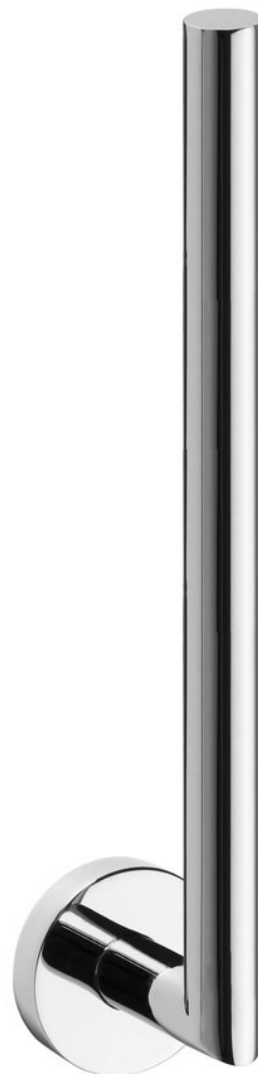

Objednací kód: XR707

Základné informácie

Značka: Sapho
Séria: X-ROUND

Rozmery

Šírka: 54 mm
Výška: 315 mm
Hĺbka: 65 mm

Vlastnosti

Farba: Chróm
Materiál: Mosadz
Tvar: Kruhové
Druh: Držiak toal. papiera
Inštalácia: Lepenie, Vrtanie
Hmotnosť / ks: 0.3 kg
Balenie: 1 ks
Záruka: 10 rokov