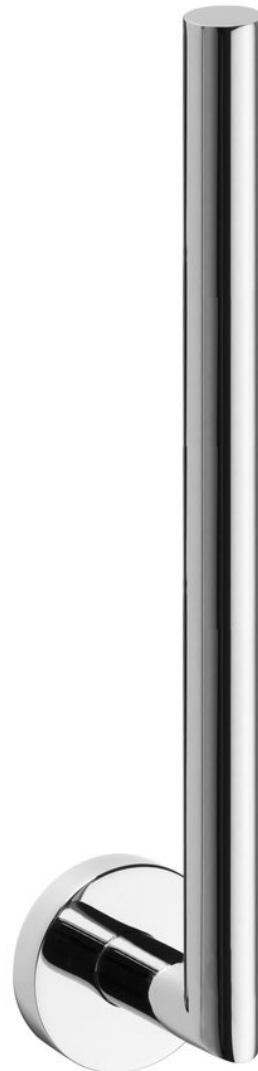

Objednací kód: XR707

Základné informácie

Značka: Sapho
Séria: X-ROUND

Rozmery

Šírka: 54 mm
Výška: 315 mm
Hĺbka: 65 mm

Vlastnosti

Farba: Chróm
Materiál: Mosadz
Tvar: Kruhové
Druh: Držiak toal. papiera
Inštalácia: Lepenie, Vrtanie
Hmotnosť / ks: 0.3 kg
Balenie: 1 ks
Záruka: 10 rokov

Odporúčame prikúpiť

1 ks Upevňovacia sada na lepenie 2ks (Objednací kód: MS287)

Technický list