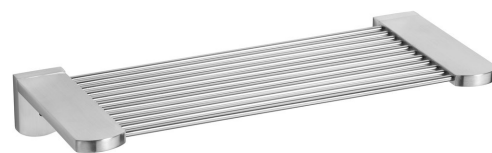

Objednací kód: XS603

Základné informácie

Značka: Sapho
Séria: X-STEEL

Rozmery

Dĺžka: 270 mm
Šírka: 270 mm
Výška: 40 mm
Hĺbka: 110 mm

Vlastnosti

Farba: Chróm
Materiál: Mosadz, Nerez
Tvar: Drôtené
Druh: Polička
Inštalácia: Vrtanie
Nosnosť: 0.75 kg
Hmotnosť / ks: 0.851 kg
Balenie: 1 ks
Záruka: 10 rokov