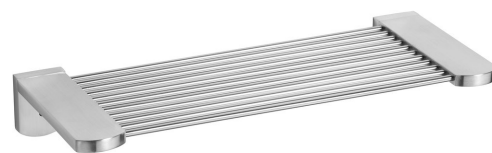

**Objednací kód:** XS603

## Základné informácie

**Značka:** Sapho  
**Séria:** X-STEEL

## Rozmery

**Dĺžka:** 270 mm  
**Šírka:** 270 mm  
**Výška:** 40 mm  
**Hĺbka:** 110 mm

## Vlastnosti

**Farba:** Chróm  
**Materiál:** Mosadz, Nerez  
**Tvar:** Drôtené  
**Druh:** Polička  
**Inštalácia:** Vrtanie  
**Nosnosť:** 0.75 kg  
**Hmotnosť / ks:** 0.851 kg  
**Balenie:** 1 ks  
**Záruka:** 10 rokov