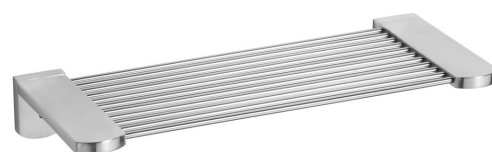

Objednací kód: XS603

Základné informácie

Značka: Sapho
Séria: X-STEEL

Rozmery

Dĺžka: 270 mm
Šírka: 270 mm
Výška: 40 mm
Hĺbka: 110 mm

Vlastnosti

Farba: Chróm
Materiál: Mosadz, Nerez
Tvar: Drôtené
Druh: Polička
Inštalácia: Vrtanie
Nosnosť: 0.75 kg
Hmotnosť / ks: 0.851 kg
Balenie: 1 ks
Záruka: 10 rokov