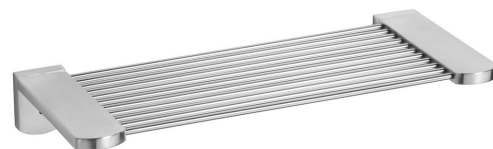

Objednací kód: XS603

Rozměry

Délka: 270 mm

Šířka: 270 mm

Výška: 40 mm

Hĺbka: 110 mm

Vlastnosti

Farba: Chróm

Materiál: Mosadz, Nerez

Záruka: 10 rokov

Technický list