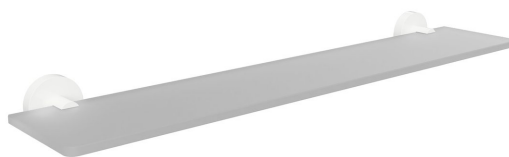

Objednací kód: XR609W

Základné informácie

Značka: Sapho
Séria: X-ROUND

Rozmery

Dĺžka: 600 mm
Šírka: 600 mm
Výška: 55 mm
Hĺbka: 130 mm

Vlastnosti

Farba: Biela
Materiál: Mosadz, Sklo
Tvar: Kruhové
Druh: Polička
Inštalácia: Vrtanie
Údržba: Podľa odporúčaní
Hmotnosť / ks: 1.52 kg
Balenie: 1 ks
Záruka: 10 rokov