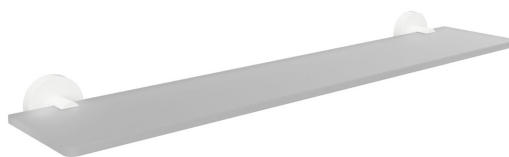

Objednací kód: XR609W

**Základné informácie**

Značka: Sapho  
Séria: X-ROUND

**Rozmery**

Dĺžka: 600 mm  
Šírka: 600 mm  
Výška: 55 mm  
Hĺbka: 130 mm

**Vlastnosti**

Farba: Biela  
Materiál: Mosadz, Sklo  
Tvar: Kruhové  
Druh: Polička  
Inštalácia: Vrtanie  
Údržba: Podľa odporúčaní  
Hmotnosť / ks: 1.52 kg  
Balenie: 1 ks  
Záruka: 10 rokov