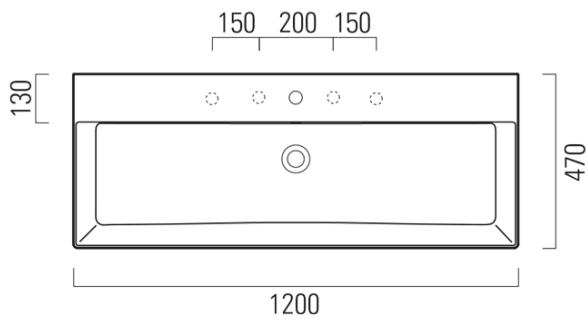

Objednací kód: 9424111

Základné informácie

Značka: GSI
Séria: KUBE X

Rozmery

Šírka: 1200 mm
Výška: 160 mm
Hĺbka: 470 mm

Vlastnosti

Farba: Biela
Materiál: Keramika
Inštalácia: Na postavenie, Nástenné-skrutky
Typ umývadla: Klasické umývadlo
Počet otvorov pre batériu: 1 otvor
Prepad: ÁNO
Tvar: Obdĺžnik
Výbava: ExtraGlaze
Hmotnosť / ks: 33.9 kg
Balenie: 1 ks
Záruka: 2 roky

Odporúčame prikúpiť

1 ks GSI umývadlová výpust 5/4", click-clack, keramická zátka, 5-65mm, biela (Objednací kód: PCS11)

Technický list

* Taglio sul mobile
Furniture's cut