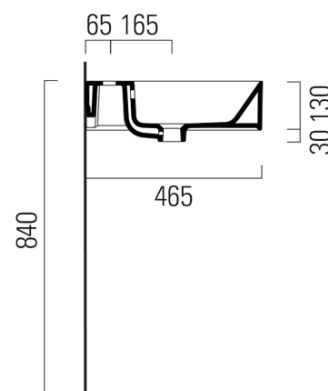

Objednací kód: 9424111

Základné informácie

Značka: GSI
Séria: KUBE X

Rozmery

Šírka: 1200 mm
Výška: 160 mm
Hĺbka: 470 mm

Vlastnosti

Farba: Biela
Materiál: Keramika
Inštalácia: Na postavenie, Nástenné-skrutky
Typ umývadla: Klasické umývadlo
Počet otvorov pre batériu: 1 otvor
Prepad: ÁNO
Tvar: Obdĺžnik
Výbava: ExtraGlaze
Hmotnosť / ks: 33.9 kg
Balenie: 1 ks
Záruka: 2 roky

Odporúčame prikúpiť

1 ks GSI umývadlová výpust 5/4", click-clack, keramická zátka, 5-65mm, biela (Objednací kód: PCS11)

Technický list

* Taglio sul mobile
Furniture's cut