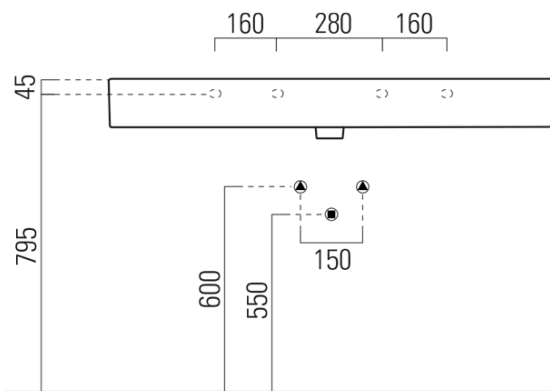

Objednací kód: 9424111

Základné informácie

Značka: GSI
Séria: KUBE X

Rozmery

Šírka: 1200 mm
Výška: 160 mm
Hĺbka: 470 mm

Vlastnosti

Farba: Biela
Materiál: Keramika
Inštalácia: Na postavenie, Nástenné-skrutky
Typ umývadla: Klasické umývadlo
Počet otvorov pre batériu: 1 otvor
Prepad: ÁNO
Tvar: Obdĺžnik
Výbava: ExtraGlaze
Hmotnosť / ks: 33.9 kg
Balenie: 1 ks
Záruka: 2 roky

Odporúčame prikúpiť

1 ks GSI umývadlová výpust 5/4", click-clack, keramická zátka, 5-65mm, biela (Objednací kód: PCS11)

Technický list

* Taglio sul mobile
Furniture's cut