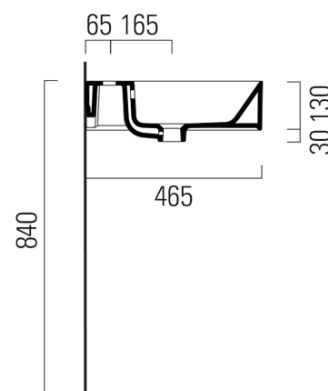

## Rozmery

Šírka: 1200 mm  
Výška: 160 mm  
Hĺbka: 470 mm

## Vlastnosti

Farba: Biela  
Materiál: Keramika  
Inštalácia: Na postavenie, Nástenné-skrutky  
Typ umývadla: Klasické umývadlo  
Počet otvorov pre batériu: 1 otvor  
Prepad: ÁNO  
Tvar: Obdĺžnik  
Výbava: ExtraGlaze  
Hmotnosť / ks: 33.9 kg  
Balenie: 1 ks  
Záruka: 2 roky

## Odporúčame prikúpiť

1 ks GSI umývadlová výpust 5/4", click-clack, keramická zátka, 5-65mm, biela (Objednací kód: PCS11)

Technický list

\* Taglio sul mobile  
Furniture's cut