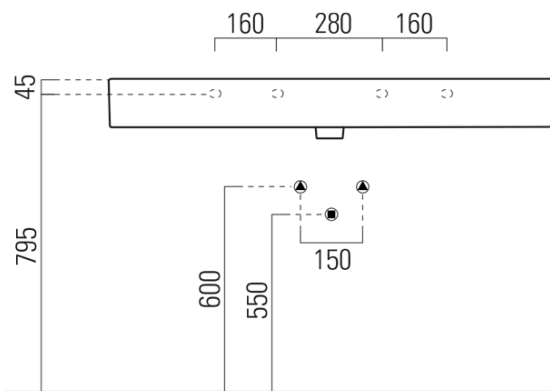

## Rozmery

Šírka: 1200 mm  
Výška: 160 mm  
Hĺbka: 470 mm

## Vlastnosti

Farba: Biela  
Materiál: Keramika  
Inštalácia: Na postavenie, Nástenné-skrutky  
Typ umývadla: Klasické umývadlo  
Počet otvorov pre batériu: 1 otvor  
Prepad: ÁNO  
Tvar: Obdĺžnik  
Výbava: ExtraGlaze  
Hmotnosť / ks: 33.9 kg  
Balenie: 1 ks  
Záruka: 2 roky

## Odporúčame prikúpiť

1 ks GSI umývadlová výpust 5/4", click-clack, keramická zátka, 5-65mm, biela (Objednací kód: PCS11)

Technický list

\* Taglio sul mobile  
Furniture's cut