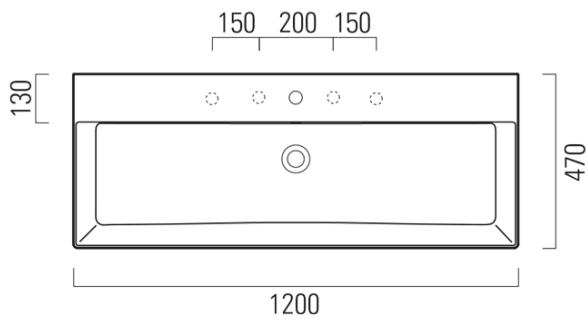

## Rozmery

Šírka: 1200 mm  
Výška: 160 mm  
Hĺbka: 470 mm

## Vlastnosti

Farba: Biela  
Materiál: Keramika  
Inštalácia: Na postavenie, Nástenné-skrutky  
Typ umývadla: Klasické umývadlo  
Počet otvorov pre batériu: 1 otvor  
Prepad: ÁNO  
Tvar: Obdĺžnik  
Výbava: ExtraGlaze  
Hmotnosť / ks: 33.9 kg  
Balenie: 1 ks  
Záruka: 2 roky

## Odporúčame prikúpiť

1 ks GSI umývadlová výpust 5/4", click-clack, keramická zátka, 5-65mm, biela (Objednací kód: PCS11)

Technický list

\* Taglio sul mobile  
Furniture's cut