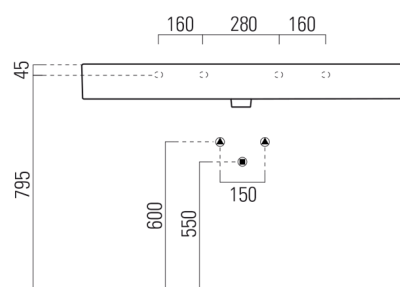

KUBE X keramické umývadlo 120x47cm, biela ExtraGlaze

Objednací kód: 9424111

Rozmery

Šírka: 1200 mm
 Výška: 160 mm
 Hĺbka: 470 mm

Vlastnosti

Farba: Biela
 Materiál: Keramika
 Záruka: 2 roky

Technický list

* Taglio sul mobile
 Furniture's cut