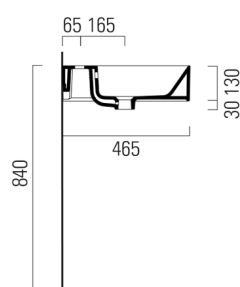

KUBE X keramické umývadlo 120x47cm, biela ExtraGlaze

Objednací kód: 9424111

Rozmery

Šírka: 1200 mm
 Výška: 160 mm
 Hĺbka: 470 mm

Vlastnosti

Farba: Biela
 Materiál: Keramika
 Záruka: 2 roky

Technický list

* Taglio sul mobile
 Furniture's cut