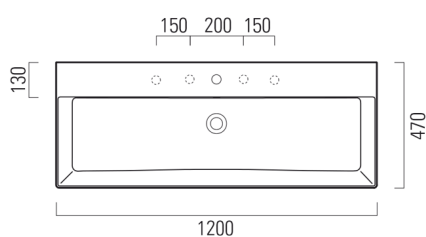

KUBE X keramické umývadlo 120x47cm, biela ExtraGlaze

Objednací kód: 9424111

Rozmery

Šírka: 1200 mm
 Výška: 160 mm
 Hĺbka: 470 mm

Vlastnosti

Farba: Biela
 Materiál: Keramika
 Záruka: 2 roky

Technický list

* Taglio sul mobile
 Furniture's cut