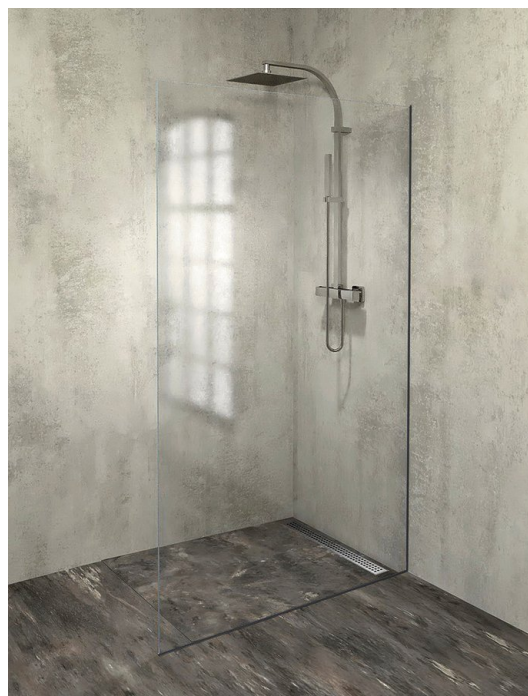

**ARCHITEX sada pre uchytienie skla, podlaha a stena,  
max.š. 1200mm, čierna matná**

**Objednací kód:** AXL2112B

**Základné informácie**

**Značka:** Polysan  
**Séria:** ARCHITEX

**Rozmery**

**Hĺbka:** 1200 mm

**Vlastnosti**

**Farba profilu:** Čierna mat  
**Tvar:** Jednostenná pevná  
**Hrúbka skla:** 8 mm  
**Hmotnosť / ks:** 0.085 kg  
**Balenie:** 1 ks  
**Záruka:** 2 roky

Technický list

$L1 = \text{MAX } 1195$
$L = L1 + 5$