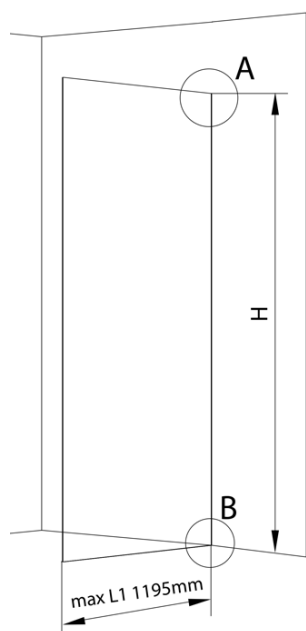

**ARCHITEX sada pre uchytienie skla, podlaha a stena,  
max.š. 1200mm, čierna matná**

**Objednací kód:** AXL2112B

**Základné informácie**

**Značka:** Polysan  
**Séria:** ARCHITEX

**Rozmery**

**Hĺbka:** 1200 mm

**Vlastnosti**

**Farba profilu:** Čierna mat  
**Tvar:** Jednostenná pevná  
**Hrúbka skla:** 8 mm  
**Hmotnosť / ks:** 0.085 kg  
**Balenie:** 1 ks  
**Záruka:** 2 roky

Technický list

$L1 = \text{MAX } 1195$
$L = L1 + 5$