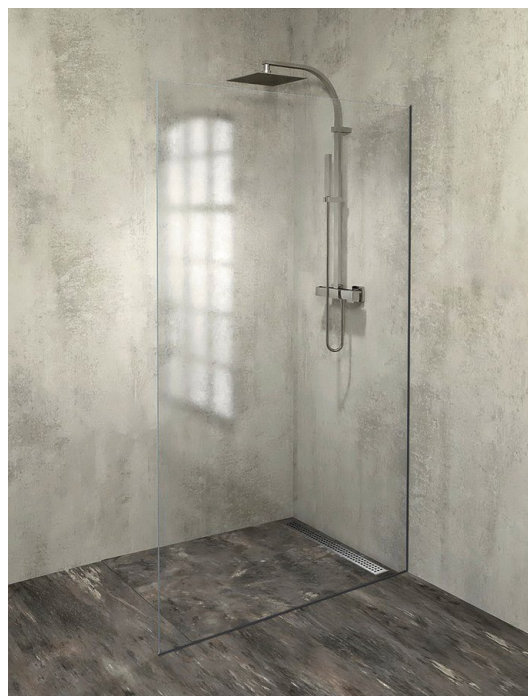

**ARCHITEX sada pre uchytienie skla, podlaha a stena,
max.š. 1200mm, čierna matná**

Objednací kód: AXL2112B

Základné informácie

Značka: Polysan
Séria: ARCHITEX

Rozmery

Hĺbka: 1200 mm

Vlastnosti

Farba profilu: Čierna mat
Tvar: Jednostenná pevná
Hrúbka skla: 8 mm
Hmotnosť / ks: 0.085 kg
Balenie: 1 ks
Záruka: 2 roky