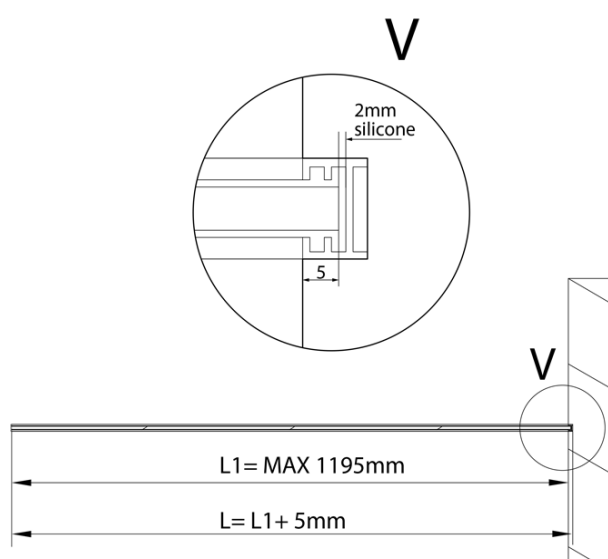

**ARCHITEX sada pre uchytienie skla, podlaha a stena,
max.š. 1200mm, čierna matná**

Objednací kód: AXL2112B

Základné informácie

Značka: Polysan
Séria: ARCHITEX

Rozmery

Hĺbka: 1200 mm

Vlastnosti

Farba profilu: Čierna mat
Tvar: Jednostenná pevná
Hrúbka skla: 8 mm
Hmotnosť / ks: 0.085 kg
Balenie: 1 ks
Záruka: 2 roky

Technický list

$L1 = \text{MAX } 1195$
$L = L1 + 5$