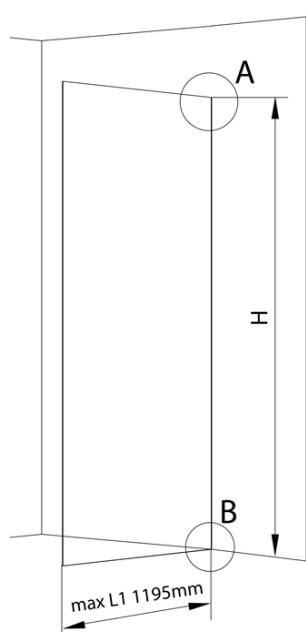

**ARCHITEX sada pre uchytienie skla, podlaha a stena,
max.š. 1200mm, čierna matná**

Objednací kód: AXL2112B

Základné informácie

Značka: Polysan
Séria: ARCHITEX

Rozmery

Hĺbka: 1200 mm

Vlastnosti

Farba profilu: Čierna mat
Tvar: Jednostenná pevná
Hrúbka skla: 8 mm
Hmotnosť / ks: 0.085 kg
Balenie: 1 ks
Záruka: 2 roky

Technický list

$L1 = \text{MAX } 1195$
$L = L1 + 5$