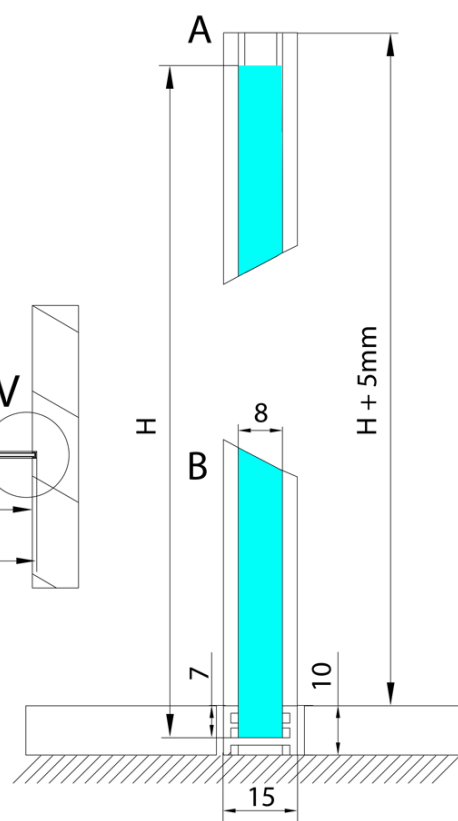

**ARCHITEX sada pre uchytienie skla, podlaha a stena,
max.š. 1200mm, čierna matná**

Objednací kód: AXL2112B

Základné informácie

Značka: Polysan
Séria: ARCHITEX

Rozmery

Hĺbka: 1200 mm

Vlastnosti

Farba profilu: Čierna mat
Tvar: Jednostenná pevná
Hrúbka skla: 8 mm
Hmotnosť / ks: 0.085 kg
Balenie: 1 ks
Záruka: 2 roky

Technický list

$L1 = \text{MAX } 1195$
$L = L1 + 5$