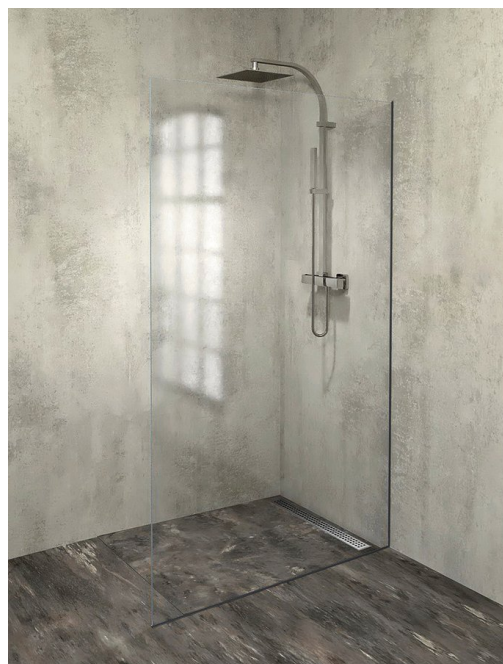

ARCHITEX sada pre uchytienie skla, podlaha a stena, max.š. 1200mm, čierna matná

Objednací kód: AXL2112B

Rozmery
Hĺbka: 1200 mm

Vlastnosti
Záruka: 2 roky

Technický list