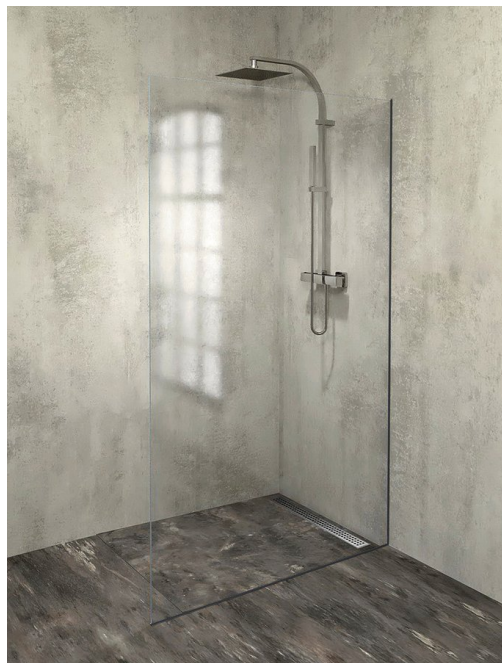

**ARCHITEX sada pre uchytienie skla, podlaha a stena,
max.š. 1200mm, čierna matná**

Objednací kód: AXL2112B

Rozmery
Hĺbka: 1200 mm

Vlastnosti
Záruka: 2 roky

Technický list