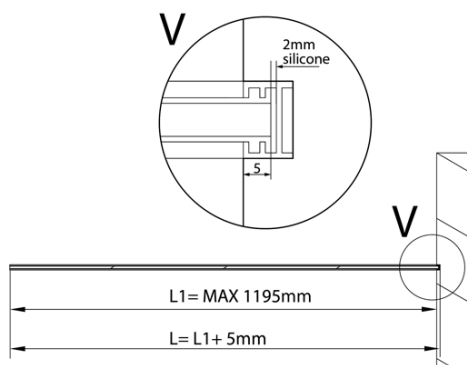

ARCHITEX sada pre uchytanie skla, podlaha-stena-strop, max.š. 1200mm, čierna matná

Objednací kód: AXL2812B

Základné informácie

Značka: Polysan
Séria: ARCHITEX

Rozmery

Hĺbka: 1200 mm

Vlastnosti

Farba profilu: Čierna mat
Tvar: Jednostenná pevná
Hrúbka skla: 8 mm
Hmotnosť / ks: 0.085 kg
Balenie: 1 ks
Záruka: 2 roky

Technický list

L1=MAX 1195	H1=MAX 2600
L=L1+5=1200	H=H1-10=2590