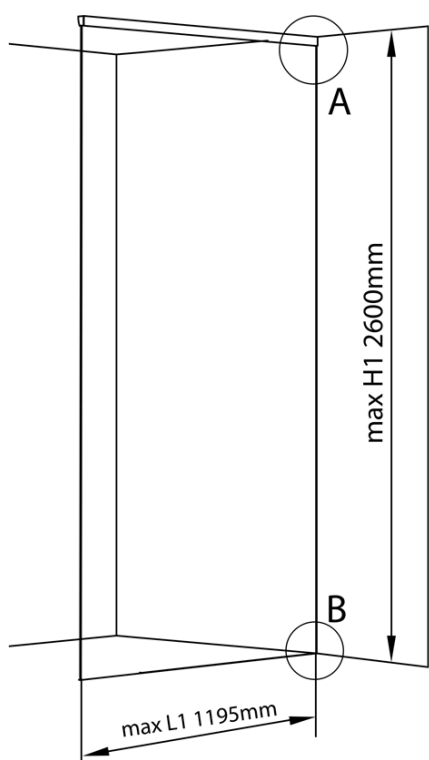

ARCHITEX sada pre uchytanie skla, podlaha-stena-strop, max.š. 1200mm, čierna matná

Objednací kód: AXL2812B

Základné informácie

Značka: Polysan
Séria: ARCHITEX

Rozmery

Hĺbka: 1200 mm

Vlastnosti

Farba profilu: Čierna mat
Tvar: Jednostenná pevná
Hrúbka skla: 8 mm
Hmotnosť / ks: 0.085 kg
Balenie: 1 ks
Záruka: 2 roky

Technický list

L1=MAX 1195	H1=MAX 2600
L=L1+5=1200	H=H1-10=2590