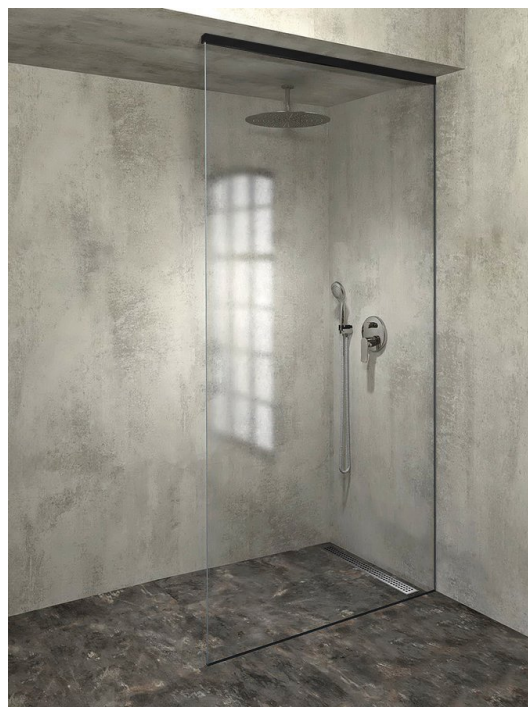

ARCHITEX sada pre uchytanie skla, podlaha-stena-strop, max.š. 1200mm, čierna matná

Objednací kód: AXL2812B

Základné informácie

Značka: Polysan
Séria: ARCHITEX

Rozmery

Hĺbka: 1200 mm

Vlastnosti

Farba profilu: Čierna mat
Tvar: Jednostenná pevná
Hrúbka skla: 8 mm
Hmotnosť / ks: 0.085 kg
Balenie: 1 ks
Záruka: 2 roky