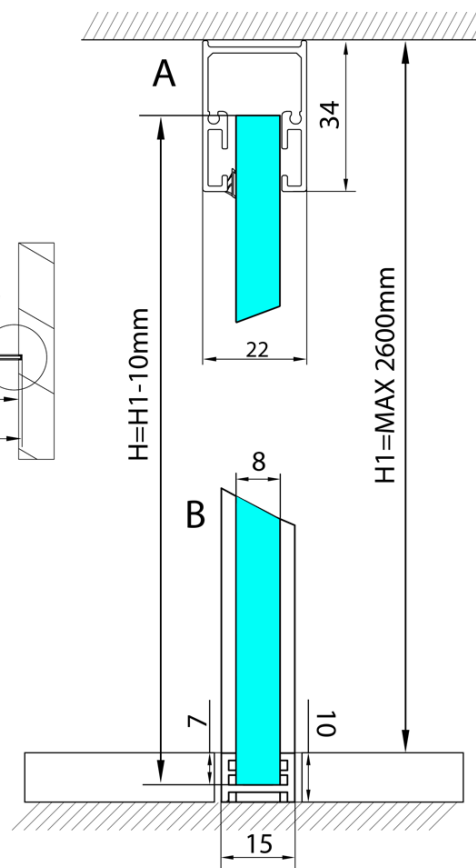

ARCHITEX sada pre uchytanie skla, podlaha-stena-strop, max.š. 1200mm, čierna matná

Objednací kód: AXL2812B

Základné informácie

Značka: Polysan
Séria: ARCHITEX

Rozmery

Hĺbka: 1200 mm

Vlastnosti

Farba profilu: Čierna mat
Tvar: Jednostenná pevná
Hrúbka skla: 8 mm
Hmotnosť / ks: 0.085 kg
Balenie: 1 ks
Záruka: 2 roky

Technický list

L1=MAX 1195	H1=MAX 2600
L=L1+5=1200	H=H1-10=2590