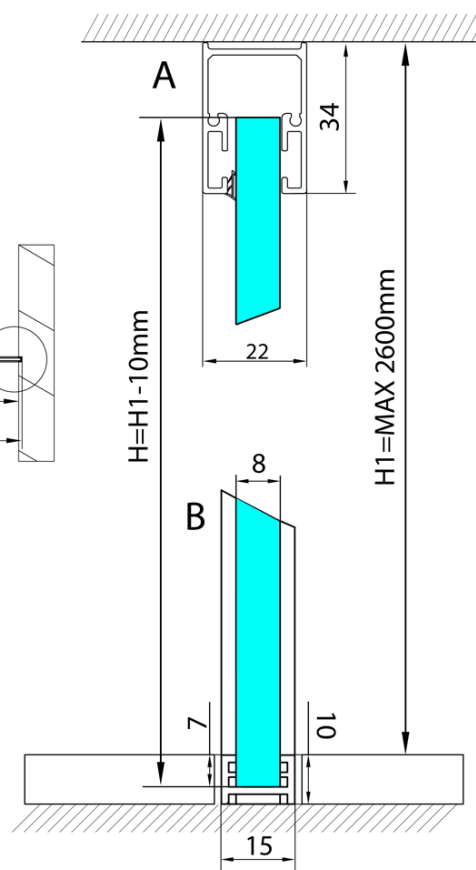

ARCHITEX sada pre uchytenie skla, podlaha-stena-strop, max.š. 1200mm, čierna matná

Objednací kód: AXL2812B

Základné informácie

Značka: Polysan
Séria: ARCHITEX

Rozmery

Hĺbka: 1200 mm

Vlastnosti

Farba profilu: Čierna mat
Tvar: Jednostenná pevná
Hrúbka skla: 8 mm
Hmotnosť / ks: 0.085 kg
Balenie: 1 ks
Záruka: 2 roky

Technický list

$L1 = \text{MAX } 1195$	$H1 = \text{MAX } 2600$
$L = L1 + 5 = 1200$	$H = H1 - 10 = 2590$