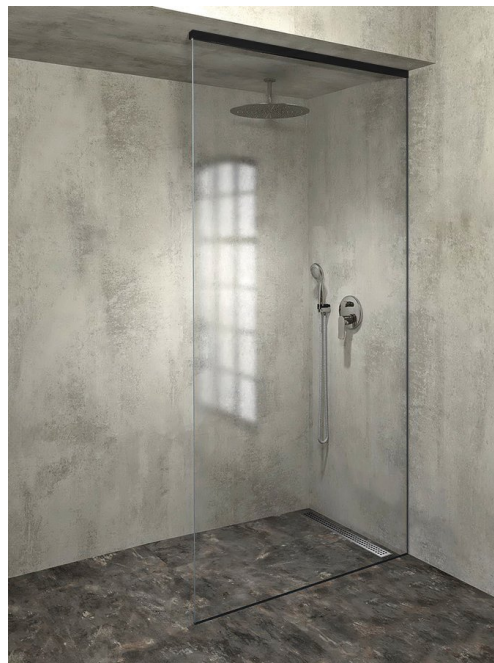

ARCHITEX sada pre uchytienie skla, podlaha-stena-strop, max.š. 1200mm, čierna matná

Objednací kód: AXL2812B

Rozmery

Hĺbka: 1200 mm

Vlastnosti

Záruka: 2 roky

Technický list