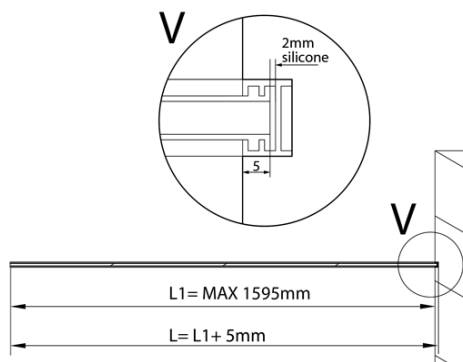

## Rozmery

Hĺbka: 1600 mm

## Vlastnosti

Farba profilu: Čierna mat  
Tvar: Jednostenná pevná  
Hrúbka skla: 8 mm  
Hmotnosť / ks: 0.085 kg  
Balenie: 1 ks  
Záruka: 2 roky

Technický list

$L1 = \text{MAX } 1595$	$H1 = \text{MAX } 2600$
$L = L1 + 5 = 1600$	$H = H1 - 10 = 2590$