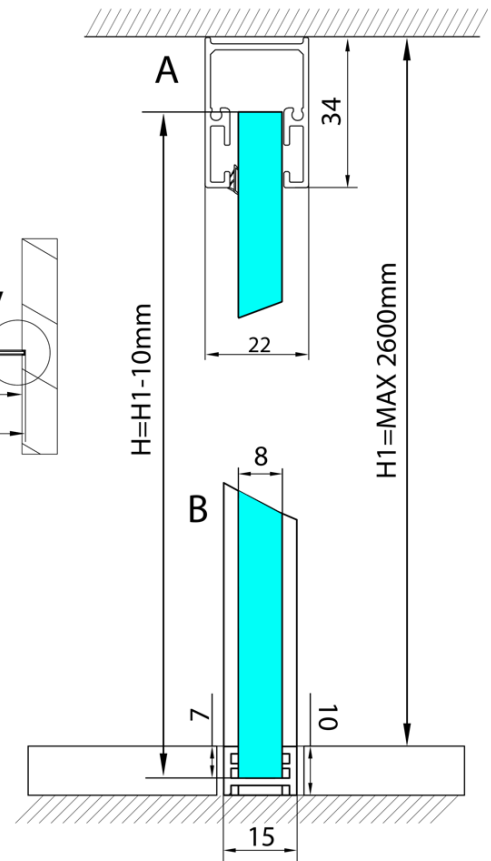

## Rozmery

Hĺbka: 1600 mm

## Vlastnosti

Farba profilu: Čierna mat  
Tvar: Jednostenná pevná  
Hrúbka skla: 8 mm  
Hmotnosť / ks: 0.085 kg  
Balenie: 1 ks  
Záruka: 2 roky

Technický list

$L1 = \text{MAX } 1595$	$H1 = \text{MAX } 2600$
$L = L1 + 5 = 1600$	$H = H1 - 10 = 2590$