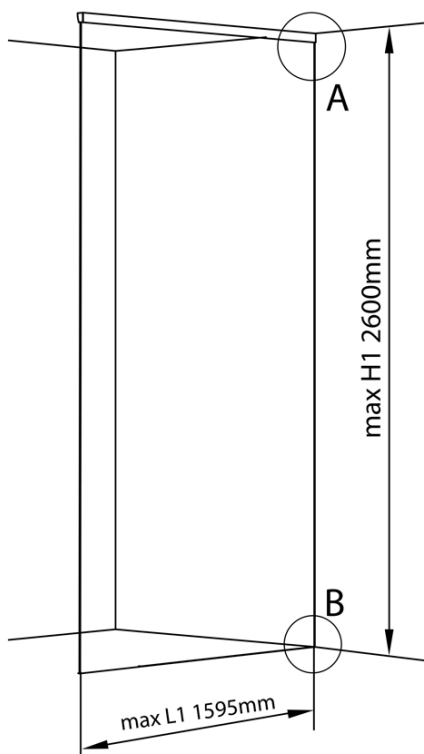

## Rozmery

Hĺbka: 1600 mm

## Vlastnosti

Farba profilu: Čierna mat  
Tvar: Jednostenná pevná  
Hrúbka skla: 8 mm  
Hmotnosť / ks: 0.085 kg  
Balenie: 1 ks  
Záruka: 2 roky

Technický list

$L1 = \text{MAX } 1595$	$H1 = \text{MAX } 2600$
$L = L1 + 5 = 1600$	$H = H1 - 10 = 2590$