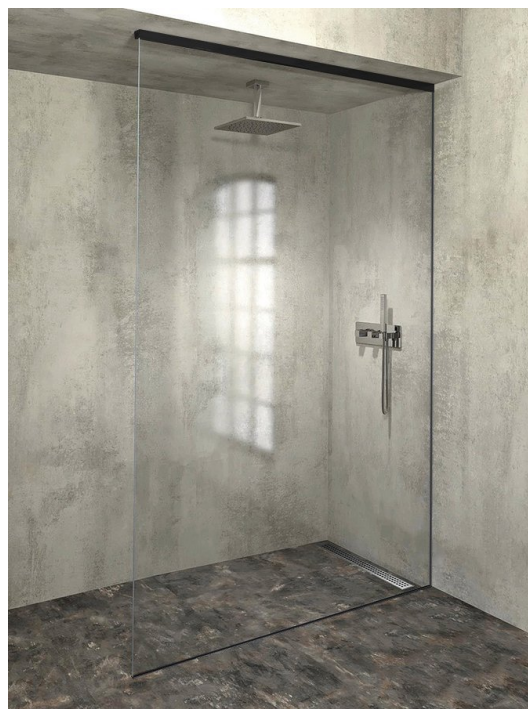

ARCHITEX sada pre uchytie skla, podlaha-stena-strop, max.š. 1600mm, čierna matná

Objednací kód: AXL2816B

Základné informácie

Značka: Polysan
Séria: ARCHITEX

Rozmery

Hĺbka: 1600 mm

Vlastnosti

Farba profilu: Čierna mat
Tvar: Jednostenná pevná
Hrúbka skla: 8 mm
Hmotnosť / ks: 0.085 kg
Balenie: 1 ks
Záruka: 2 roky