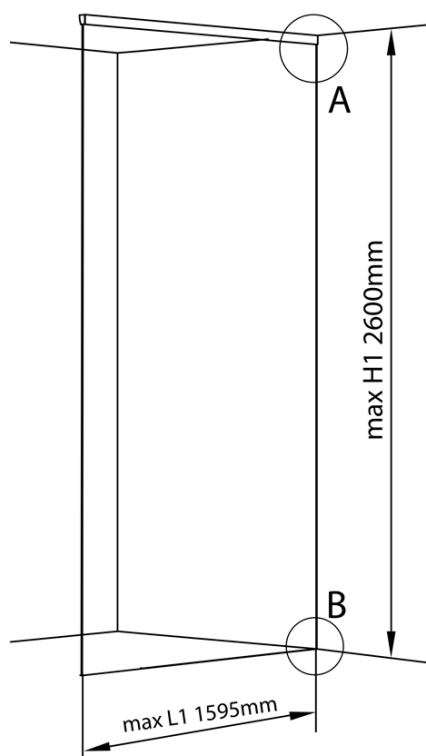

ARCHITEX sada pre uchytienie skla, podlaha-stena-strop, max.š. 1600mm, čierna matná

Objednací kód: AXL2816B

Základné informácie

Značka: Polysan
Séria: ARCHITEX

Rozmery

Hĺbka: 1600 mm

Vlastnosti

Farba profilu: Čierna mat
Tvar: Jednostenná pevná
Hrúbka skla: 8 mm
Hmotnosť / ks: 0.085 kg
Balenie: 1 ks
Záruka: 2 roky

Technický list

$L1 = \text{MAX } 1595$	$H1 = \text{MAX } 2600$
$L = L1 + 5 = 1600$	$H = H1 - 10 = 2590$