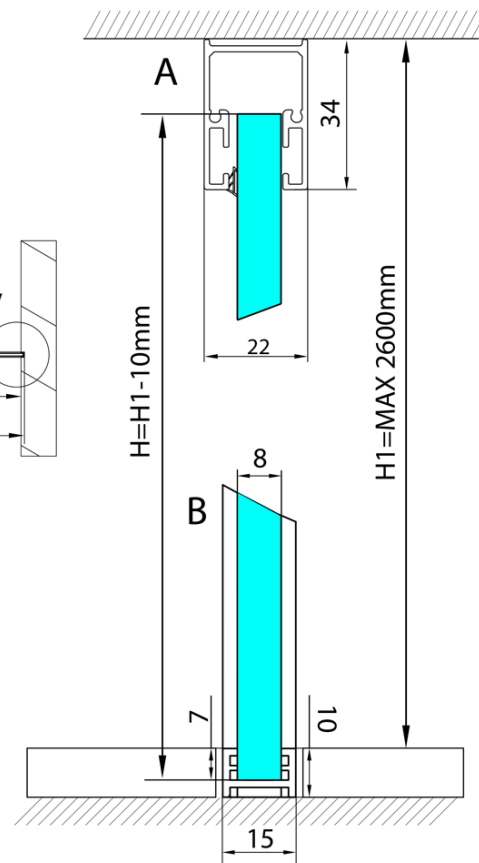

ARCHITEX sada pre uchytienie skla, podlaha-stena-strop, max.š. 1600mm, čierna matná

Objednací kód: AXL2816B

Základné informácie

Značka: Polysan
Séria: ARCHITEX

Rozmery

Hĺbka: 1600 mm

Vlastnosti

Farba profilu: Čierna mat
Tvar: Jednostenná pevná
Hrúbka skla: 8 mm
Hmotnosť / ks: 0.085 kg
Balenie: 1 ks
Záruka: 2 roky

Technický list

$L1 = \text{MAX } 1595$	$H1 = \text{MAX } 2600$
$L = L1 + 5 = 1600$	$H = H1 - 10 = 2590$