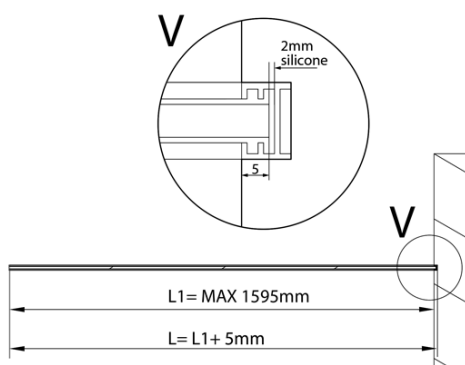

ARCHITEX sada pre uchytienie skla, podlaha-stena-strop, max.š. 1600mm, čierna matná

Objednací kód: AXL2816B

Základné informácie

Značka: Polysan
Séria: ARCHITEX

Rozmery

Hĺbka: 1600 mm

Vlastnosti

Farba profilu: Čierna mat
Tvar: Jednostenná pevná
Hrúbka skla: 8 mm
Hmotnosť / ks: 0.085 kg
Balenie: 1 ks
Záruka: 2 roky

Technický list

$L1 = \text{MAX } 1595$	$H1 = \text{MAX } 2600$
$L = L1 + 5 = 1600$	$H = H1 - 10 = 2590$