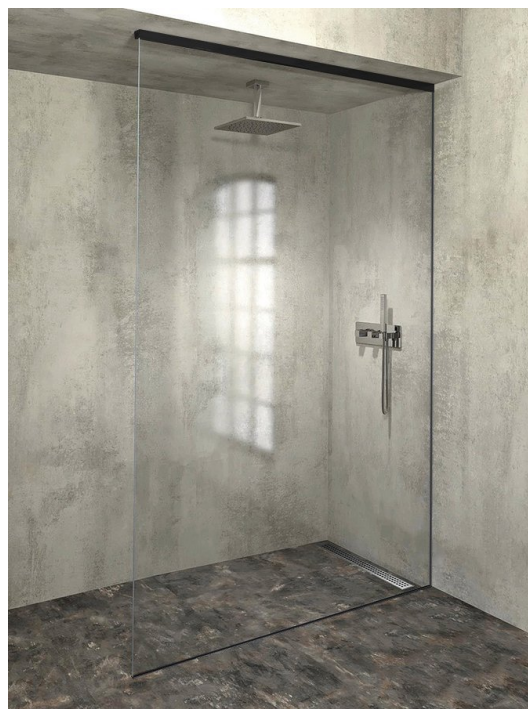

ARCHITEX sada pre uchytanie skla, podlaha-stena-strop, max.š. 1600mm, čierna matná

Objednací kód: AXL2816B

Základné informácie

Značka: Polysan
Séria: ARCHITEX

Rozmery

Hĺbka: 1600 mm

Vlastnosti

Farba profilu: Čierna mat
Tvar: Jednostenná pevná
Hrúbka skla: 8 mm
Hmotnosť / ks: 0.085 kg
Balenie: 1 ks
Záruka: 2 roky