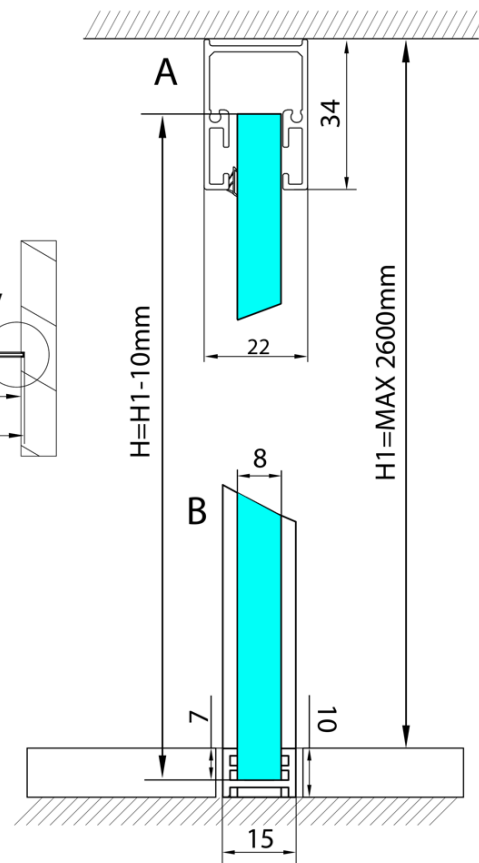

## Rozmery

Hĺbka: 1600 mm

## Vlastnosti

Farba profilu: Čierna mat  
Tvar: Jednostenná pevná  
Hrúbka skla: 8 mm  
Hmotnosť / ks: 0.085 kg  
Balenie: 1 ks  
Záruka: 2 roky

Technický list

L1=MAX 1595	H1=MAX 2600
L=L1+5=1600	H=H1-10=2590