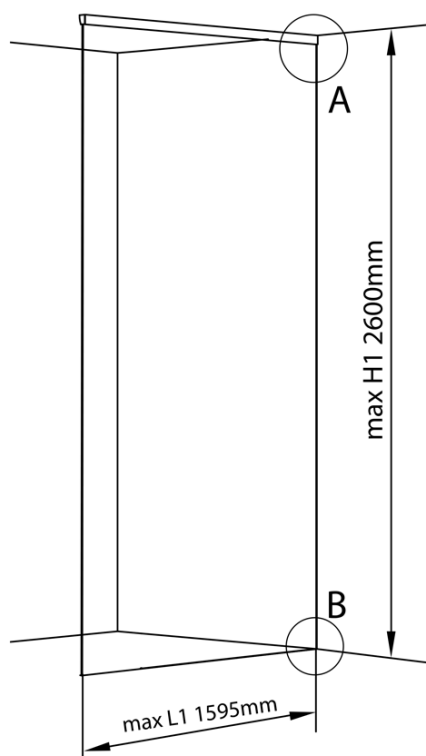

## Rozmery

Hĺbka: 1600 mm

## Vlastnosti

Farba profilu: Čierna mat  
Tvar: Jednostenná pevná  
Hrúbka skla: 8 mm  
Hmotnosť / ks: 0.085 kg  
Balenie: 1 ks  
Záruka: 2 roky

Technický list

L1=MAX 1595	H1=MAX 2600
L=L1+5=1600	H=H1-10=2590