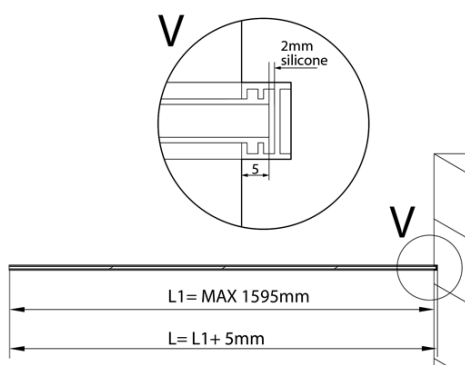

## Rozmery

Hĺbka: 1600 mm

## Vlastnosti

Farba profilu: Čierna mat  
Tvar: Jednostenná pevná  
Hrúbka skla: 8 mm  
Hmotnosť / ks: 0.085 kg  
Balenie: 1 ks  
Záruka: 2 roky

Technický list

L1=MAX 1595	H1=MAX 2600
L=L1+5=1600	H=H1-10=2590