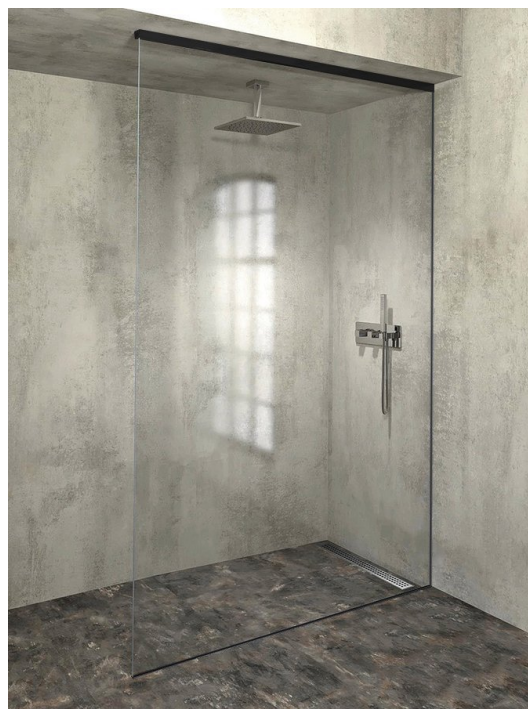

**ARCHITEX sada pre uchytienie skla, podlaha-stena-
strop, max.š. 1600mm, čierna matná**

Objednací kód: AXL2816B

Základné informácie

Značka: Polysan
Séria: ARCHITEX

Rozmery

Hĺbka: 1600 mm

Vlastnosti

Farba profilu: Čierna mat
Tvar: Jednostenná pevná
Hrúbka skla: 8 mm
Hmotnosť / ks: 0.085 kg
Balenie: 1 ks
Záruka: 2 roky