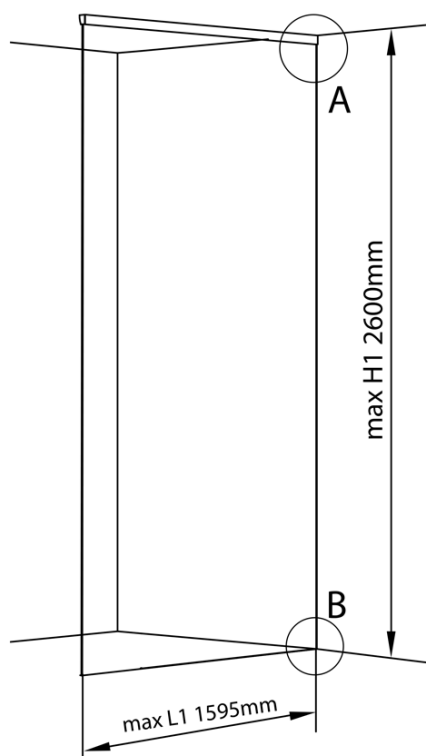

**ARCHITEX sada pre uchytienie skla, podlaha-stena-
strop, max.š. 1600mm, čierna matná**

Objednací kód: AXL2816B

Základné informácie

Značka: Polysan
Séria: ARCHITEX

Rozmery

Hĺbka: 1600 mm

Vlastnosti

Farba profilu: Čierna mat
Tvar: Jednostenná pevná
Hrúbka skla: 8 mm
Hmotnosť / ks: 0.085 kg
Balenie: 1 ks
Záruka: 2 roky

Technický list

$L1 = \text{MAX } 1595$	$H1 = \text{MAX } 2600$
$L = L1 + 5 = 1600$	$H = H1 - 10 = 2590$