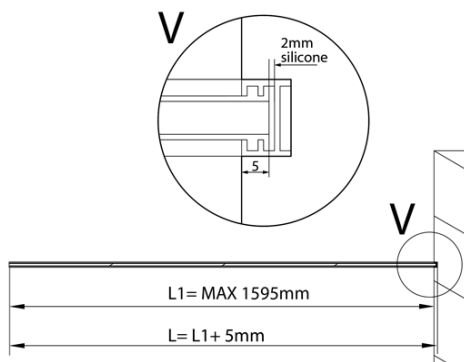

**ARCHITEX sada pre uchytienie skla, podlaha-stena-
strop, max.š. 1600mm, čierna matná**

Objednací kód: AXL2816B

Základné informácie

Značka: Polysan
Séria: ARCHITEX

Rozmery

Hĺbka: 1600 mm

Vlastnosti

Farba profilu: Čierna mat
Tvar: Jednostenná pevná
Hrúbka skla: 8 mm
Hmotnosť / ks: 0.085 kg
Balenie: 1 ks
Záruka: 2 roky

Technický list

$L1 = \text{MAX } 1595$	$H1 = \text{MAX } 2600$
$L = L1 + 5 = 1600$	$H = H1 - 10 = 2590$