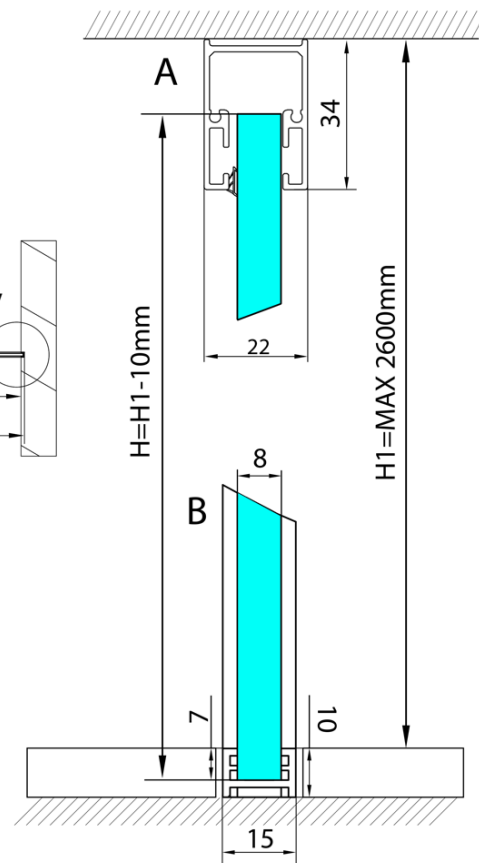

**ARCHITEX sada pre uchytienie skla, podlaha-stena-
strop, max.š. 1600mm, čierna matná**

Objednací kód: AXL2816B

Základné informácie

Značka: Polysan
Séria: ARCHITEX

Rozmery

Hĺbka: 1600 mm

Vlastnosti

Farba profilu: Čierna mat
Tvar: Jednostenná pevná
Hrúbka skla: 8 mm
Hmotnosť / ks: 0.085 kg
Balenie: 1 ks
Záruka: 2 roky

Technický list

$L1 = \text{MAX } 1595$	$H1 = \text{MAX } 2600$
$L = L1 + 5 = 1600$	$H = H1 - 10 = 2590$