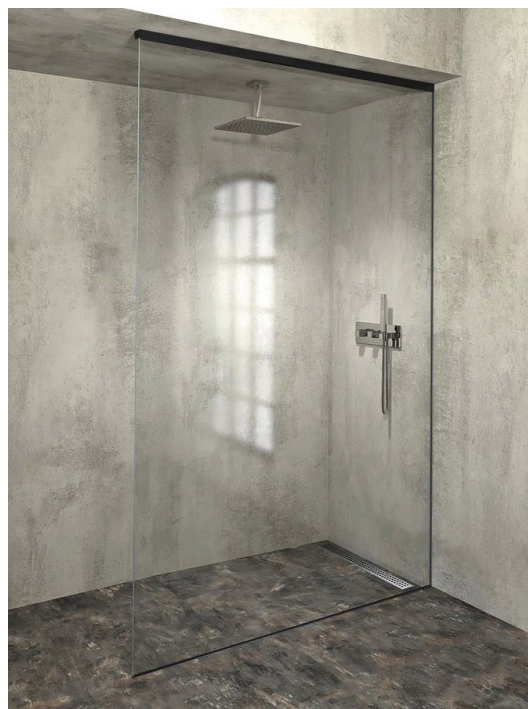

ARCHITEX sada pre uchytienie skla, podlaha-stena-strop, max.š. 1600mm, čierna matná

Objednací kód: AXL2816B

Základné informácie

Značka: Polysan
Séria: ARCHITEX

Rozmery

Hĺbka: 1600 mm

Vlastnosti

Farba profilu: Čierna mat
Tvar: Jednostenná pevná
Hrúbka skla: 8 mm
Hmotnosť / ks: 0.085 kg
Balenie: 1 ks
Záruka: 2 roky