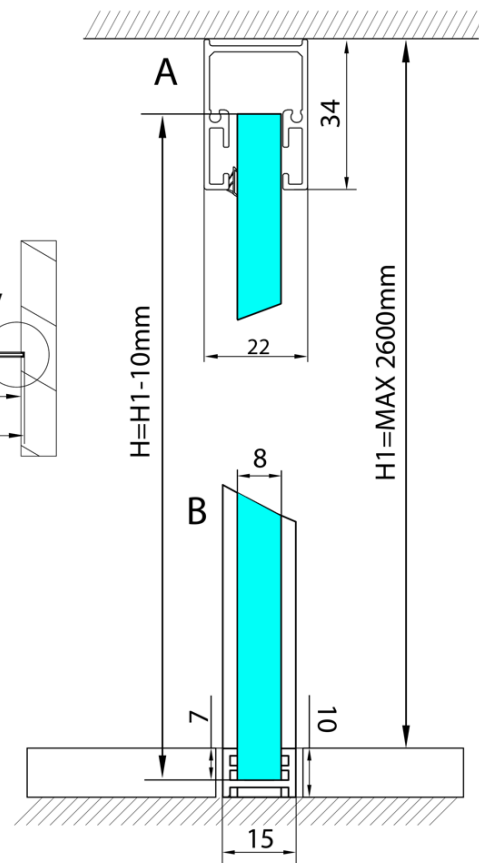

## Rozmery

Hĺbka: 1600 mm

## Vlastnosti

Farba profilu: Čierna mat  
Tvar: Jednostenná pevná  
Hrúbka skla: 8 mm  
Hmotnosť / ks: 0.085 kg  
Balenie: 1 ks  
Záruka: 2 roky

Technický list

$L1 = \text{MAX } 1595$	$H1 = \text{MAX } 2600$
$L = L1 + 5 = 1600$	$H = H1 - 10 = 2590$