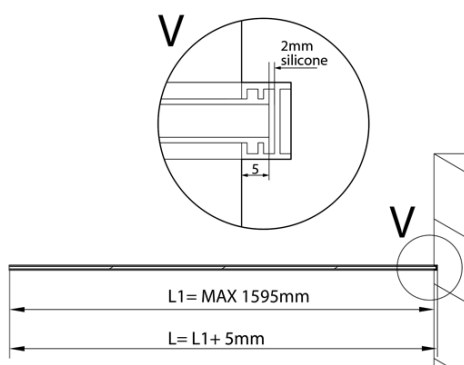

## Rozmery

Hĺbka: 1600 mm

## Vlastnosti

Farba profilu: Čierna mat  
Tvar: Jednostenná pevná  
Hrúbka skla: 8 mm  
Hmotnosť / ks: 0.085 kg  
Balenie: 1 ks  
Záruka: 2 roky

Technický list

$L1 = \text{MAX } 1595$	$H1 = \text{MAX } 2600$
$L = L1 + 5 = 1600$	$H = H1 - 10 = 2590$