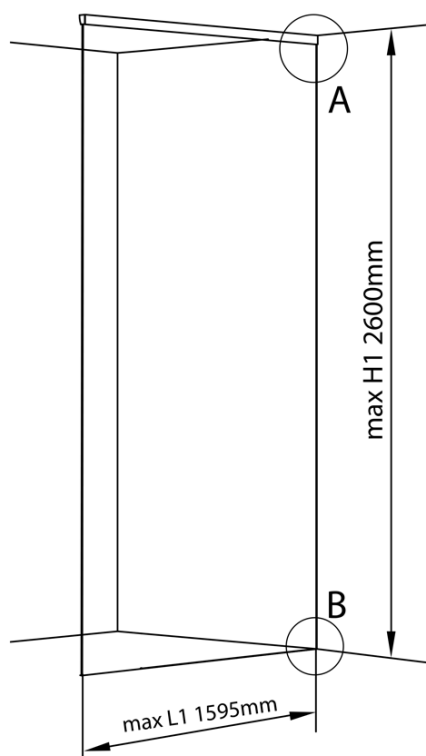

## Rozmery

Hĺbka: 1600 mm

## Vlastnosti

Farba profilu: Čierna mat  
Tvar: Jednostenná pevná  
Hrúbka skla: 8 mm  
Hmotnosť / ks: 0.085 kg  
Balenie: 1 ks  
Záruka: 2 roky

Technický list

$L1 = \text{MAX } 1595$	$H1 = \text{MAX } 2600$
$L = L1 + 5 = 1600$	$H = H1 - 10 = 2590$