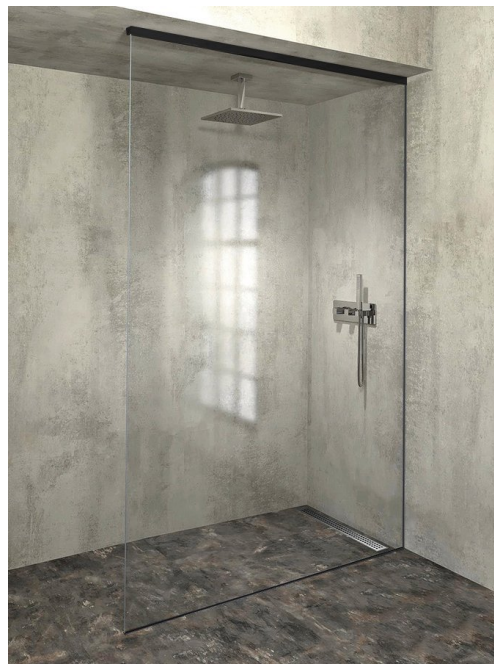

**ARCHITEX sada pre uchytienie skla, podlaha-stena-strop, max.š. 1600mm, čierna matná**

**Objednací kód:** AXL2816B

**Rozmery**  
**Hĺbka:** 1600 mm

**Vlastnosti**  
**Záruka:** 2 roky

**Technický list**