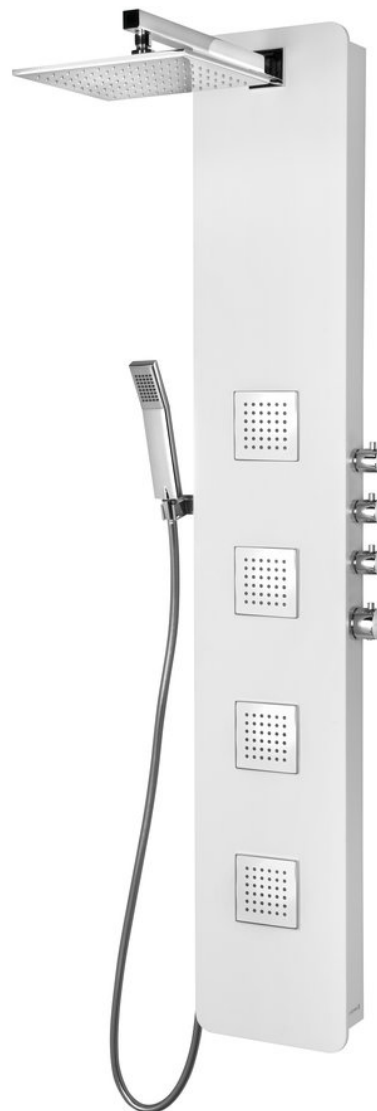

SPIRIT SQUARE sprchový panel s termostat. batériou
250x1550mm, nástenný, biela

Objednací kód: 81151

Základné informácie

Značka: Polysan

Rozmery

Šírka: 250 mm

Výška: 1550 mm

Hĺbka: 661 mm

Vlastnosti

Farba: Biela

Materiál: Kompozit

Inštalácia: Nástenná

Druh ovládania: Termostat

Ostatné: AntiCalc

Hmotnosť / ks: 13.36 kg

Balenie: 1 ks

Záruka: 6 rokov

SPIRIT SQUARE sprchový panel s termostat. batériou
250x1550mm, nástenný, biela

Technický list