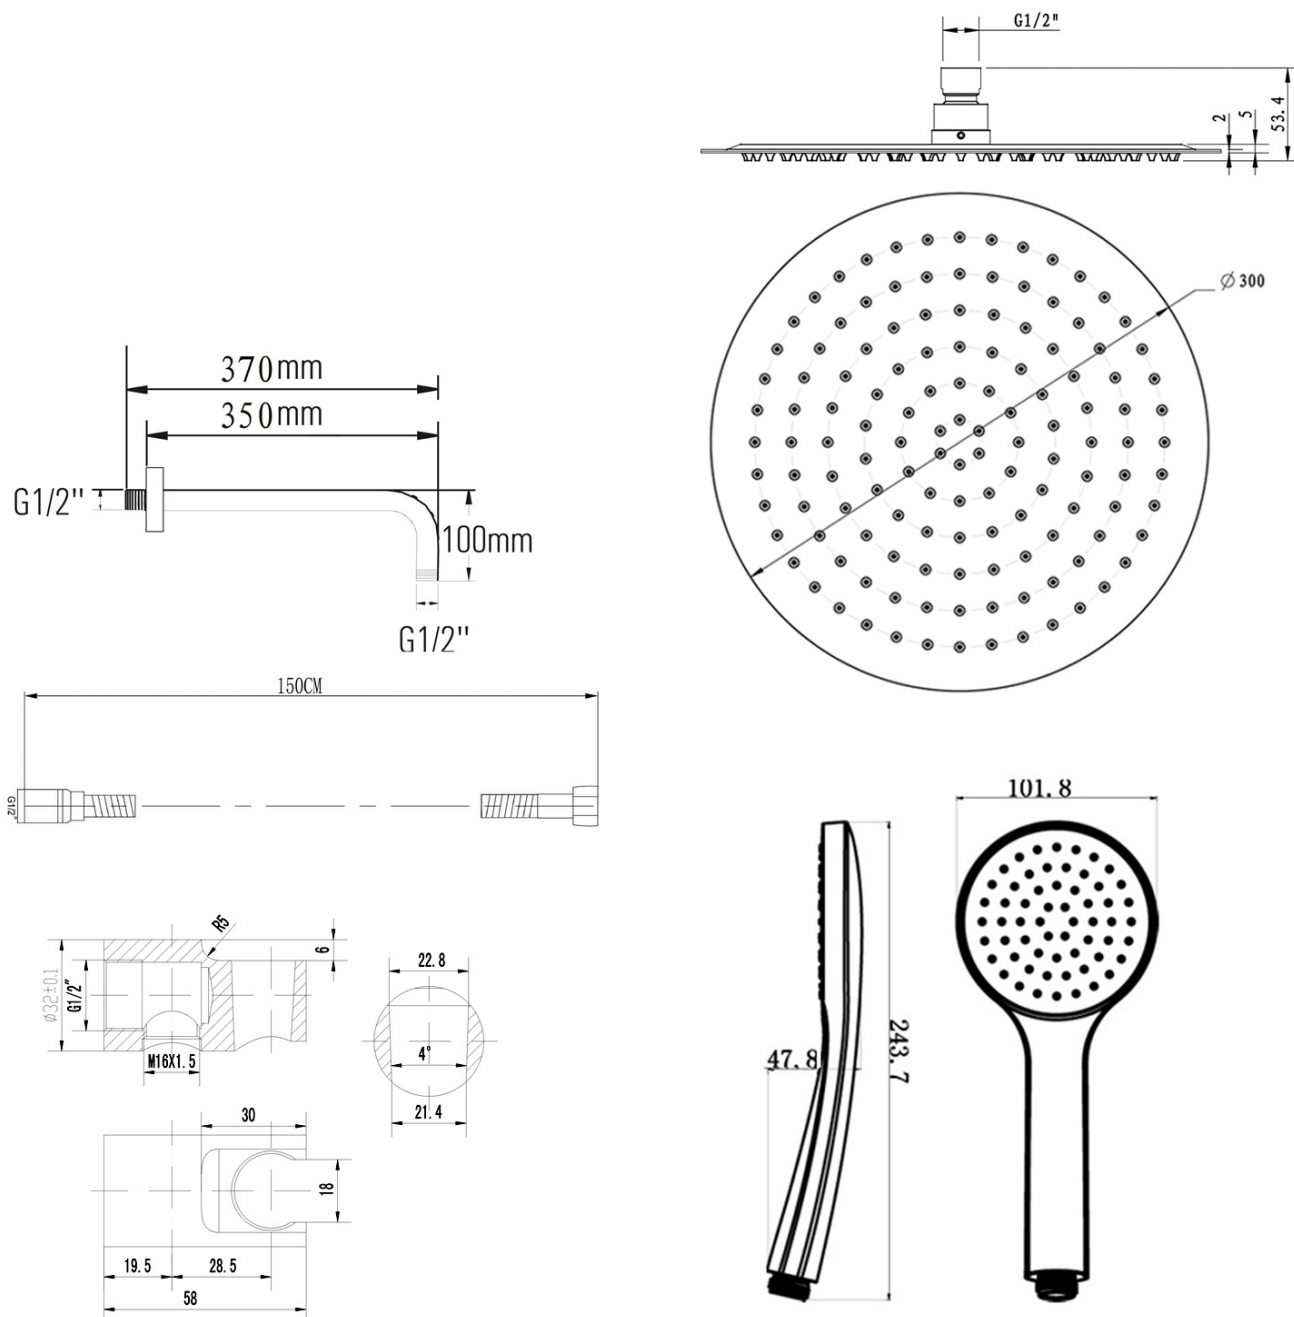

KAI podomietkový sprchový set s pákovou batériou, otočný prepínač, 2 výstupy, chróm

 **SAPHO**

Objednací kód: KA43-01

Základné informácie

Značka: Sapho
Séria: KAI

Vlastnosti

Farba: Chróm
Materiál: Mosadz
Tvar: Kruhové
Inštalácia: Podomietková
Druh ovládania: Páka
Druh prepínača na sprchu: Otočný
Priemer kartuše: 35 mm
Funkcia sprchy: Dážď
Ostatné: AntiCalc, Anti-twist systém, Dvojcestné
Hmotnosť / ks: 4.575 kg
Balenie: 6 ks
Záruka: 2 roky

KAI podomietkový sprchový set s pákovou batériou,
otočný prepínač, 2 výstupy, chróm

SAPHO

Technický list

KAI podomietkový sprchový set s pákovou batériou,
otočný prepínač, 2 výstupy, chróm

SAPHO